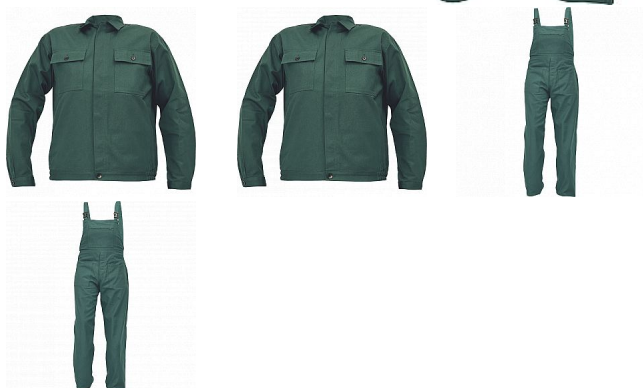

RALF BE-01-005 set zelený

» PRACOVNÍ ODĚVY » Montérkové kombinézy / sety » Montérkové sety » RALF BE-01-005 set zelený

Popis

• pánská pracovní souprava • BUNDA - s límcem a zapínáním na knoflíky • 2 náprsní kapsy • KALHOTY S LACLEM - 2 přední kapsy • 1 náprsní kapsu • 1 boční kapsu na metr

Kód zboží	1029500206
EAN	8591806180970
Značka	CERVA

Na skladě: U dodavatele
U dodavatele: 197 SET

Parametry

Značka	CERVA
Materiál	Svrchní materiál: 100% bavlna, 240 g/m ²
Barva	zelená
Pohlaví	Unisex