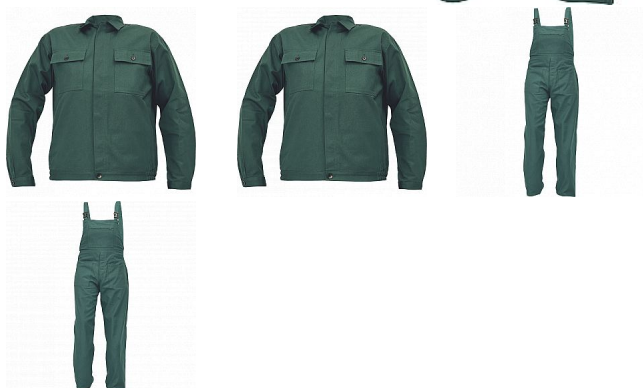

# RALF BE-01-005 set zelený

» PRACOVNÍ ODĚVY » Montérkové kombinézy / sety » Montérkové sety » RALF BE-01-005 set zelený

## Popis

• pánská pracovní souprava • BUNDA - s límcem a zapínáním na knoflíky • 2 náprsní kapsy • KALHOTY S LACLEM - 2 přední kapsy • 1 náprsní kapsu • 1 boční kapsu na metr

Kód zboží	1029500206
EAN	8591806180970
Značka	CERVA

## Parametry

Značka	CERVA
Materiál	<b>Svrchní materiál:</b> 100% bavlna, 240 g/m <sup>2</sup>
Barva	zelená
Pohlaví	Unisex