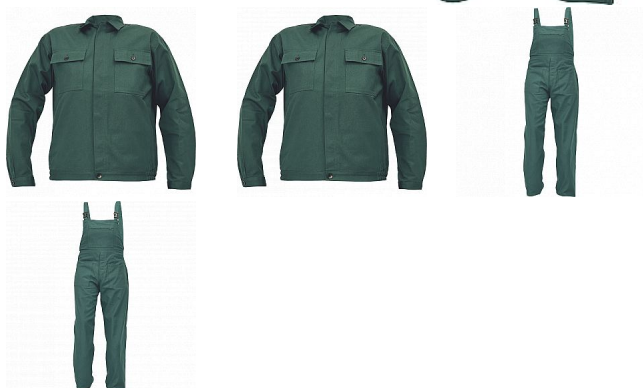

RALF BE-01-005 set zelený

» PRACOVNÍ ODĚVY » Montérkové kombinézy / sety » Montérkové sety » RALF BE-01-005 set zelený

Popis

• pánská pracovní souprava • BUNDA - s límcem a zapínáním na knoflíky • 2 náprsní kapsy • KALHOTY S LACLEM - 2 přední kapsy • 1 náprsní kapsu • 1 boční kapsu na metr

Kód zboží	1029500206
EAN	8591806180987
Značka	CERVA

Na skladě: U dodavatele
U dodavatele: 154 SET

Parametry

Značka	CERVA
Materiál	Svrchní materiál: 100% bavlna, 240 g/m ²
Barva	zelená
Pohlaví	Unisex