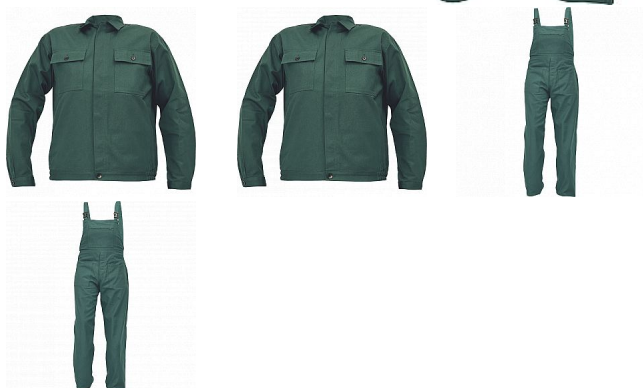

# RALF BE-01-005 set zelený

» PRACOVNÍ ODĚVY » Montérkové kombinézy / sety » Montérkové sety » RALF BE-01-005 set zelený

## Popis

• pánská pracovní souprava • BUNDA - s límcem a zapínáním na knoflíky • 2 náprsní kapsy • KALHOTY S LACLEM - 2 přední kapsy • 1 náprsní kapsu • 1 boční kapsu na metr

Kód zboží	1029500206
EAN	8591806180994
Značka	CERVA

## Parametry

Značka	CERVA
Materiál	<b>Svrchní materiál:</b> 100% bavlna, 240 g/m <sup>2</sup>
Barva	zelená
Pohlaví	Unisex