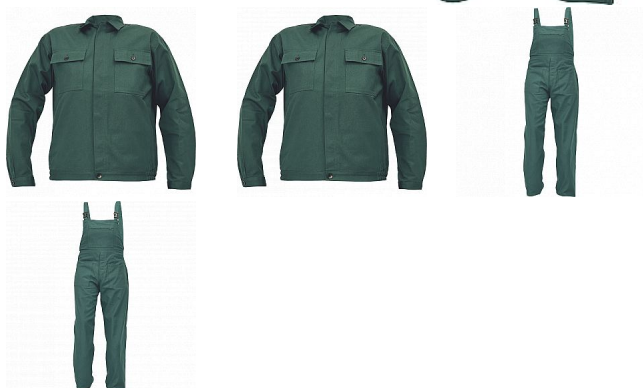

RALF BE-01-005 set zelený

» PRACOVNÍ ODĚVY » Montérkové kombinézy / sety » Montérkové sety » RALF BE-01-005 set zelený

Popis

• pánská pracovní souprava • BUNDA - s límcem a zapínáním na knoflíky • 2 náprsní kapsy • KALHOTY S LACLEM - 2 přední kapsy • 1 náprsní kapsu • 1 boční kapsu na metr

Kód zboží	1029500206
EAN	8591806181007
Značka	CERVA

Na skladě: U dodavatele
U dodavatele: 38 SET

Parametry

Značka	CERVA
Materiál	Svrchní materiál: 100% bavlna, 240 g/m ²
Barva	zelená
Pohlaví	Unisex