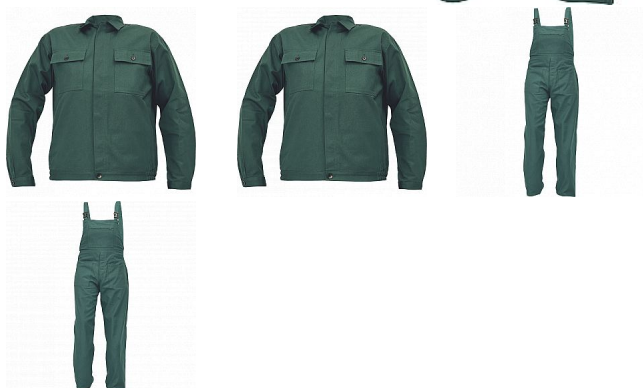

RALF BE-01-005 set zelený

» PRACOVNÍ ODĚVY » Montérkové kombinézy / sety » Montérkové sety » RALF BE-01-005 set zelený

Popis

• pánská pracovní souprava • BUNDA - s límcem a zapínáním na knoflíky • 2 náprsní kapsy • KALHOTY S LACLEM - 2 přední kapsy • 1 náprsní kapsu • 1 boční kapsu na metr

Kód zboží	1029500206
EAN	8591806181014
Značka	CERVA

Na skladě: U dodavatele
U dodavatele: 25 SET

Parametry

Značka	CERVA
Materiál	Svrchní materiál: 100% bavlna, 240 g/m ²
Barva	zelená
Pohlaví	Unisex