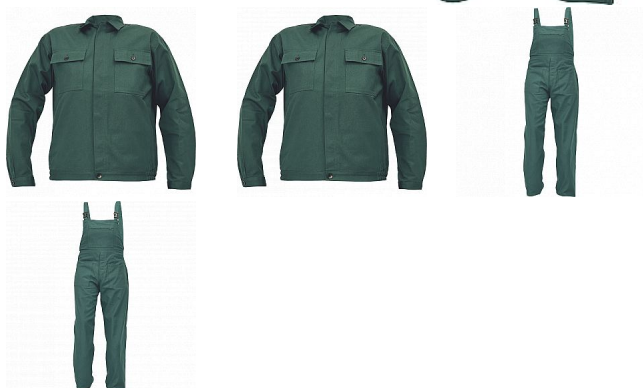

# RALF BE-01-005 set zelený

» PRACOVNÍ ODĚVY » Montérkové kombinézy / sety » Montérkové sety » RALF BE-01-005 set zelený

## Popis

• pánská pracovní souprava • BUNDA - s límcem a zapínáním na knoflíky • 2 náprsní kapsy • KALHOTY S LACLEM - 2 přední kapsy • 1 náprsní kapsu • 1 boční kapsu na metr

|           |               |
|-----------|---------------|
| Kód zboží | 1029500206    |
| EAN       | 8591806181021 |
| Značka    | CERVA         |

## Parametry

|          |                                                            |
|----------|------------------------------------------------------------|
| Značka   | CERVA                                                      |
| Materiál | <b>Svrchní materiál:</b> 100% bavlna, 240 g/m <sup>2</sup> |
| Barva    | zelená                                                     |
| Pohlaví  | Unisex                                                     |