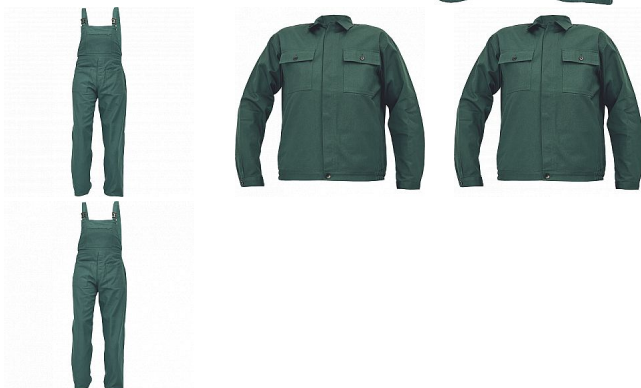

RALF BE-01-005 set zelený

» PRACOVNÍ ODĚVY » Montérkové kombinézy / sety » Montérkové sety

Popis

• pánská pracovní souprava • BUNDA - s límcem a zapínáním na knoflíky • 2 náprsní kapsy • KALHOTY S LACLEM - 2 přední kapsy • 1 náprsní kapsu • 1 boční kapsu na metr

Kód zboží	1029500206
Dodavatelské číslo	0312004710xxx
Značka	CERVA

Dostupnost: 977 SET

Parametry

Značka	CERVA
Materiál	Svrchní materiál: 100% bavlna, 240 g/m ²
Barva	zelená
Pohlaví	Unisex