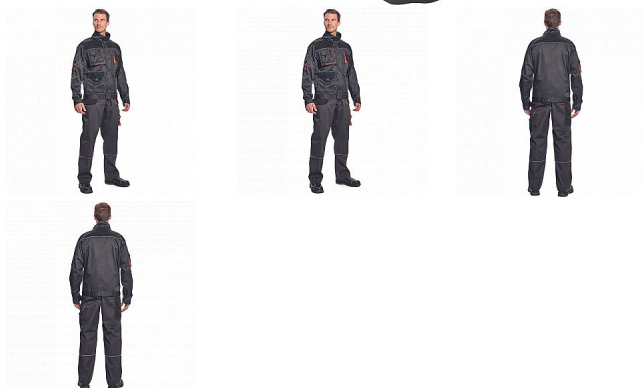

REGGE kalhoty tm.šedá 46

» PRACOVNÍ ODĚVY » Montérkové kalhoty

Popis

- pánské pracovní kalhoty
- 2 přední kapsy
- 2 zadní kapsy
- 1 kapsa na stehně
- zesílená oblast kolen s možností vkládání kolenních výztuh
- pružný pas
- reflexní prvky

Kód zboží	1027108302
Dodavatelské číslo	0302040505xxx
EAN	8717869059750
Značka	CERVA

Na skladě: U dodavatele
U dodavatele: 96 KS

Parametry

Značka	CERVA
Materiál	Svrchní materiál: 65% polyester, 35% bavlna, 245 g/m ²
Barva	šedá
Pohlaví	Unisex