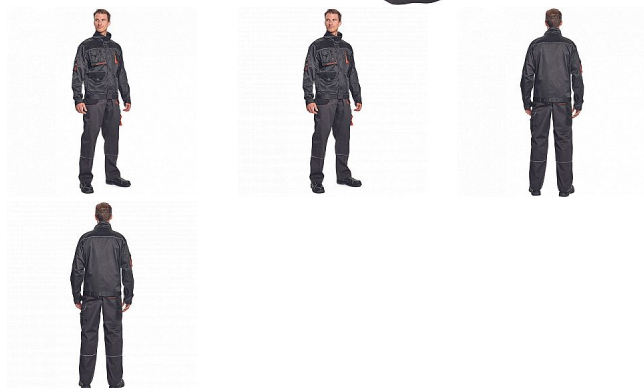

REGGE kalhoty tm.šedá 46

» PRACOVNÍ ODĚVY » Montérkové kalhoty

Popis

- pánské pracovní kalhoty
- 2 přední kapsy
- 2 zadní kapsy
- 1 kapsa na stehně
- zesílená oblast kolen s možností vkládání kolenních výztuh
- pružný pas
- reflexní prvky

Kód zboží	1027108302
Dodavatelské číslo	0302040505xxx
EAN	8717869059750
Značka	CERVA

Na skladě: U dodavatele
U dodavatele: 96 KS

Parametry

Značka	CERVA
Materiál	Svrchní materiál: 65% polyester, 35% bavlna, 245 g/m ²
Barva	šedá
Pohlaví	Unisex