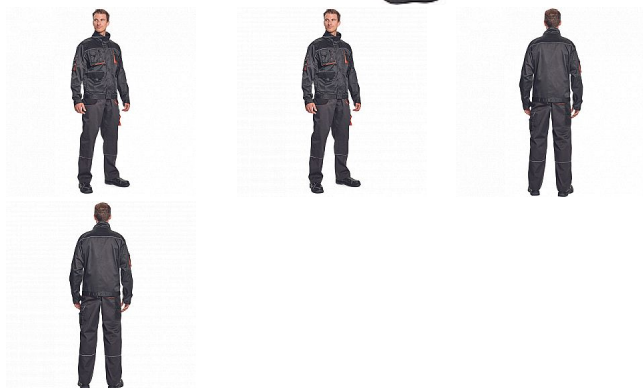

# REGGE kalhoty tm.šedá 46

» PRACOVNÍ ODĚVY » Montérkové kalhoty

## Popis

- pánské pracovní kalhoty
- 2 přední kapsy
- 2 zadní kapsy
- 1 kapsa na stehně
- zesílená oblast kolen s možností vkládání kolenních výztuh
- pružný pas
- reflexní prvky

Kód zboží	1027108302
Dodavatelské číslo	0302040505xxx
EAN	8717869059750
Značka	CERVA

## Parametry

Značka	CERVA
Materiál	<b>Svrchní materiál:</b> 65% polyester, 35% bavlna, 245 g/m <sup>2</sup>
Barva	šedá
Pohlaví	Unisex