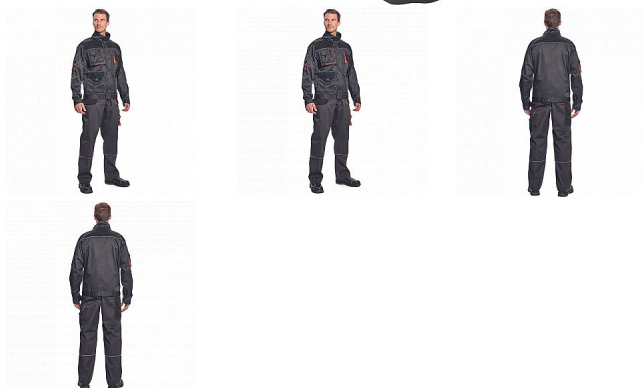

REGGE kalhoty tm.šedá 48

» PRACOVNÍ ODĚVY » Montérkové kalhoty

Popis

- pánské pracovní kalhoty
- 2 přední kapsy
- 2 zadní kapsy
- 1 kapsa na stehně
- zesílená oblast kolen s možností vkládání kolenních výztuh
- pružný pas
- reflexní prvky

Kód zboží	1027108302
Dodavatelské číslo	0302040505xxx
EAN	8717869059767
Značka	CERVA

Na skladě: U dodavatele
U dodavatele: 37 KS

Parametry

Značka	CERVA
Materiál	Svrchní materiál: 65% polyester, 35% bavlna, 245 g/m ²
Barva	šedá
Pohlaví	Unisex