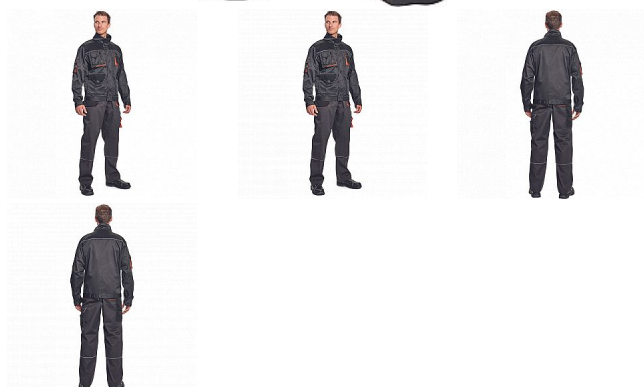

REGGE kalhoty tm.šedá 48

» PRACOVNÍ ODĚVY » Montérkové kalhoty

Popis

- pánské pracovní kalhoty
- 2 přední kapsy
- 2 zadní kapsy
- 1 kapsa na stehně
- zesílená oblast kolen s možností vkládání kolenních výztuh
- pružný pas
- reflexní prvky

Kód zboží	1027108302
Dodavatelské číslo	0302040505xxx
EAN	8717869059767
Značka	CERVA

Na skladě: U dodavatele
U dodavatele: 39 KS

Parametry

Značka	CERVA
Materiál	Svrchní materiál: 65% polyester, 35% bavlna, 245 g/m ²
Barva	šedá
Pohlaví	Unisex