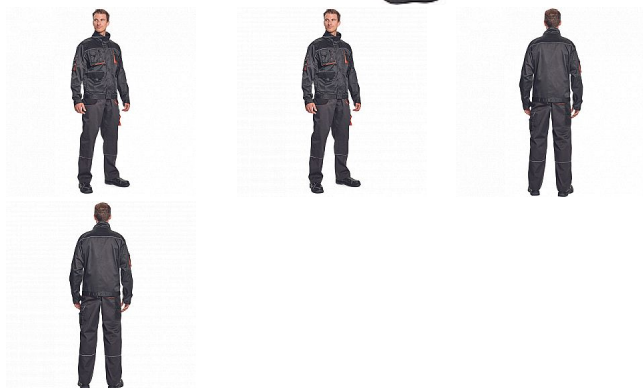

REGGE kalhoty tm.šedá 50

» PRACOVNÍ ODĚVY » Montérkové kalhoty

Popis

- pánské pracovní kalhoty
- 2 přední kapsy
- 2 zadní kapsy
- 1 kapsa na stehně
- zesílená oblast kolen s možností vkládání kolenních výztuh
- pružný pas
- reflexní prvky

| | |
|--------------------|---------------|
| Kód zboží | 1027108302 |
| Dodavatelské číslo | 0302040505xxx |
| EAN | 8717869059774 |
| Značka | CERVA |

Na skladě: U dodavatele
U dodavatele: 23 KS

Parametry

| | |
|----------|--|
| Značka | CERVA |
| Materiál | Svrchní materiál: 65% polyester, 35% bavlna, 245 g/m ² |
| Barva | šedá |
| Pohlaví | Unisex |