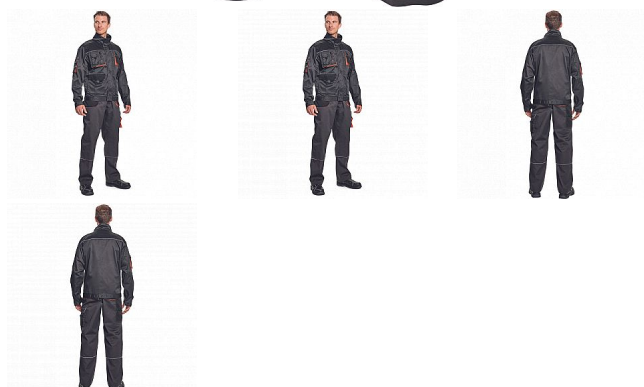

# REGGE kalhoty tm.šedá 50

» PRACOVNÍ ODĚVY » Montérkové kalhoty

## Popis

- pánské pracovní kalhoty
- 2 přední kapsy
- 2 zadní kapsy
- 1 kapsa na stehně
- zesílená oblast kolen s možností vkládání kolenních výztuh
- pružný pas
- reflexní prvky

Kód zboží	1027108302
Dodavatelské číslo	0302040505xxx
EAN	8717869059774
Značka	CERVA

## Parametry

Značka	CERVA
Materiál	<b>Svrchní materiál:</b> 65% polyester, 35% bavlna, 245 g/m <sup>2</sup>
Barva	šedá
Pohlaví	Unisex