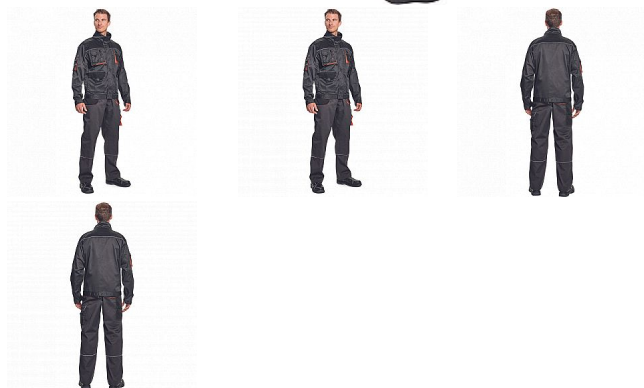

# REGGE kalhoty tm.šedá 50

» PRACOVNÍ ODĚVY » Montérkové kalhoty

## Popis

- pánské pracovní kalhoty
- 2 přední kapsy
- 2 zadní kapsy
- 1 kapsa na stehně
- zesílená oblast kolen s možností vkládání kolenních výztuh
- pružný pas
- reflexní prvky

Kód zboží	1027108302
Dodavatelské číslo	0302040505xxx
EAN	8717869059774
Značka	CERVA

## Parametry

Značka	CERVA
Materiál	<b>Svrchní materiál:</b> 65% polyester, 35% bavlna, 245 g/m <sup>2</sup>
Barva	šedá
Pohlaví	Unisex