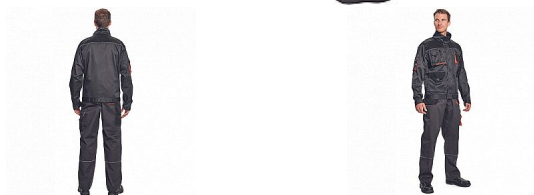

# REGGE kalhoty tm.šedá 52

» PRACOVNÍ ODĚVY » Montérkové kalhoty

## Popis

- pánské pracovní kalhoty
- 2 přední kapsy
- 2 zadní kapsy
- 1 kapsa na stehně
- zesílená oblast kolen s možností vkládání kolenních výztuh
- pružný pas
- reflexní prvky

Kód zboží	1027108302
Dodavatelské číslo	0302040505xxx
EAN	8717869059781
Značka	CERVA

## Parametry

Značka	CERVA
Materiál	<b>Svrchní materiál:</b> 65% polyester, 35% bavlna, 245 g/m <sup>2</sup>
Barva	šedá
Pohlaví	Unisex