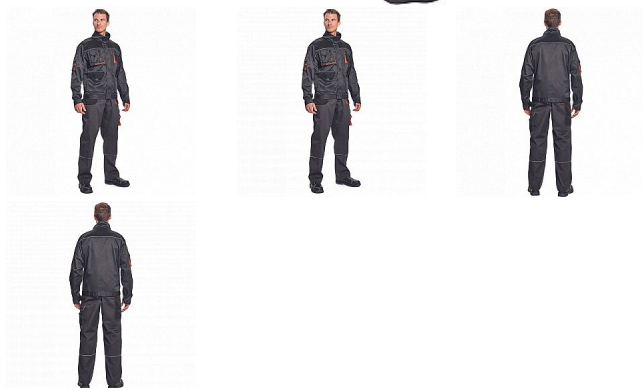

# REGGE kalhoty tm.šedá 52

» PRACOVNÍ ODĚVY » Montérkové kalhoty

## Popis

- pánské pracovní kalhoty
- 2 přední kapsy
- 2 zadní kapsy
- 1 kapsa na stehně
- zesílená oblast kolen s možností vkládání kolenních výztuh
- pružný pas
- reflexní prvky

Kód zboží	1027108302
Dodavatelské číslo	0302040505xxx
EAN	8717869059781
Značka	CERVA

## Parametry

Značka	CERVA
Materiál	<b>Svrchní materiál:</b> 65% polyester, 35% bavlna, 245 g/m <sup>2</sup>
Barva	šedá
Pohlaví	Unisex