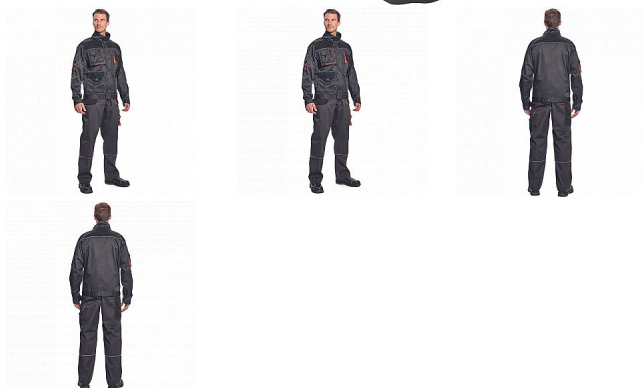

REGGE kalhoty tm.šedá 52

» PRACOVNÍ ODĚVY » Montérkové kalhoty

Popis

- pánské pracovní kalhoty
- 2 přední kapsy
- 2 zadní kapsy
- 1 kapsa na stehně
- zesílená oblast kolen s možností vkládání kolenních výztuh
- pružný pas
- reflexní prvky

Kód zboží	1027108302
Dodavatelské číslo	0302040505xxx
EAN	8717869059781
Značka	CERVA

Na skladě: U dodavatele
U dodavatele: 25 KS

Parametry

Značka	CERVA
Materiál	Svrchní materiál: 65% polyester, 35% bavlna, 245 g/m ²
Barva	šedá
Pohlaví	Unisex