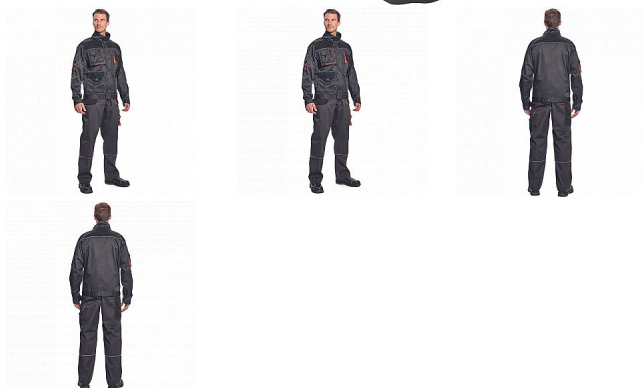

# REGGE kalhoty tm.šedá 52

» PRACOVNÍ ODĚVY » Montérkové kalhoty

## Popis

- pánské pracovní kalhoty
- 2 přední kapsy
- 2 zadní kapsy
- 1 kapsa na stehně
- zesílená oblast kolen s možností vkládání kolenních výztuh
- pružný pas
- reflexní prvky

Kód zboží	1027108302
Dodavatelské číslo	0302040505xxx
EAN	8717869059781
Značka	CERVA

## Parametry

Značka	CERVA
Materiál	<b>Svrchní materiál:</b> 65% polyester, 35% bavlna, 245 g/m <sup>2</sup>
Barva	šedá
Pohlaví	Unisex