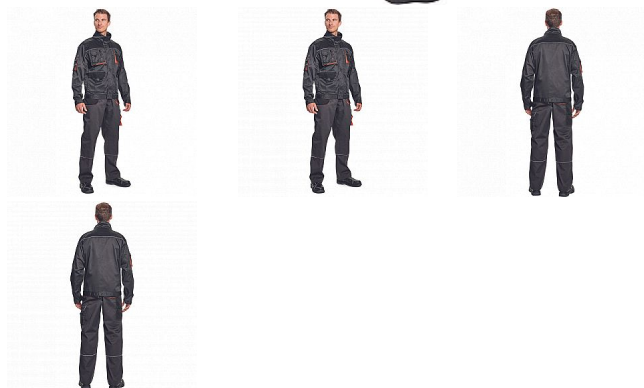

# REGGE kalhoty tm.šedá 52

» PRACOVNÍ ODĚVY » Montérkové kalhoty

## Popis

- pánské pracovní kalhoty
- 2 přední kapsy
- 2 zadní kapsy
- 1 kapsa na stehně
- zesílená oblast kolen s možností vkládání kolenních výztuh
- pružný pas
- reflexní prvky

Kód zboží	1027108302
Dodavatelské číslo	0302040505xxx
EAN	8717869059781
Značka	CERVA

## Parametry

Značka	CERVA
Materiál	<b>Svrchní materiál:</b> 65% polyester, 35% bavlna, 245 g/m <sup>2</sup>
Barva	šedá
Pohlaví	Unisex