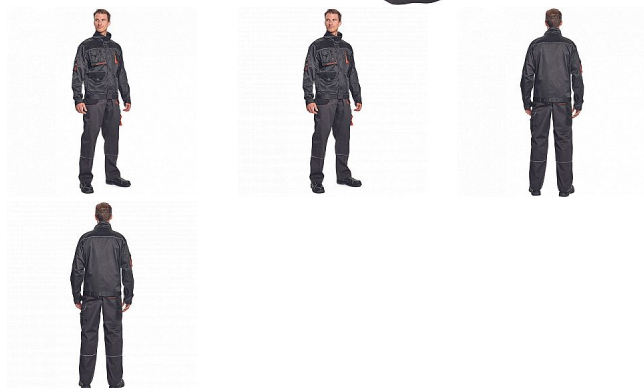

REGGE kalhoty tm.šedá 54

» PRACOVNÍ ODĚVY » Montérkové kalhoty

Popis

- pánské pracovní kalhoty
- 2 přední kapsy
- 2 zadní kapsy
- 1 kapsa na stehně
- zesílená oblast kolen s možností vkládání kolenních výztuh
- pružný pas
- reflexní prvky

Kód zboží	1027108302
Dodavatelské číslo	0302040505xxx
EAN	8717869059798
Značka	CERVA

Na skladě: U dodavatele
U dodavatele: 23 KS

Parametry

Značka	CERVA
Materiál	Svrchní materiál: 65% polyester, 35% bavlna, 245 g/m ²
Barva	šedá
Pohlaví	Unisex