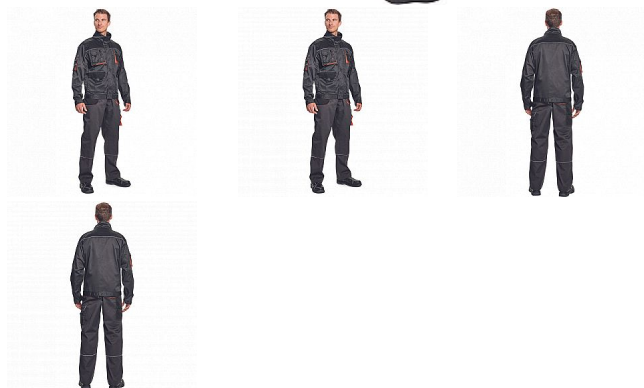

REGGE kalhoty tm.šedá 54

» PRACOVNÍ ODĚVY » Montérkové kalhoty

Popis

- pánské pracovní kalhoty
- 2 přední kapsy
- 2 zadní kapsy
- 1 kapsa na stehně
- zesílená oblast kolen s možností vkládání kolenních výztuh
- pružný pas
- reflexní prvky

| | |
|--------------------|---------------|
| Kód zboží | 1027108302 |
| Dodavatelské číslo | 0302040505xxx |
| EAN | 8717869059798 |
| Značka | CERVA |

Na skladě: U dodavatele
U dodavatele: 23 KS

Parametry

| | |
|----------|--|
| Značka | CERVA |
| Materiál | Svrchní materiál: 65% polyester, 35% bavlna, 245 g/m ² |
| Barva | šedá |
| Pohlaví | Unisex |