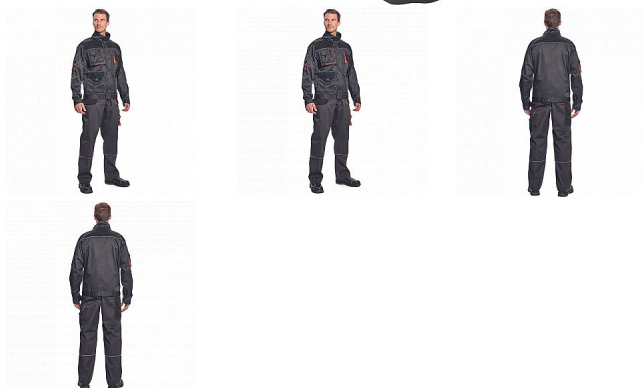

REGGE kalhoty tm.šedá 54

» PRACOVNÍ ODĚVY » Montérkové kalhoty

Popis

- pánské pracovní kalhoty
- 2 přední kapsy
- 2 zadní kapsy
- 1 kapsa na stehně
- zesílená oblast kolen s možností vkládání kolenních výztuh
- pružný pas
- reflexní prvky

Kód zboží	1027108302
Dodavatelské číslo	0302040505xxx
EAN	8717869059798
Značka	CERVA

Na skladě: U dodavatele
U dodavatele: 23 KS

Parametry

Značka	CERVA
Materiál	Svrchní materiál: 65% polyester, 35% bavlna, 245 g/m ²
Barva	šedá
Pohlaví	Unisex