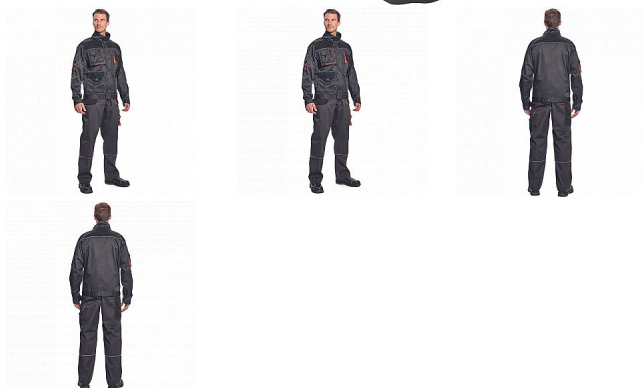

# REGGE kalhoty tm.šedá 56

» PRACOVNÍ ODĚVY » Montérkové kalhoty

## Popis

- pánské pracovní kalhoty
- 2 přední kapsy
- 2 zadní kapsy
- 1 kapsa na stehně
- zesílená oblast kolen s možností vkládání kolenních výztuh
- pružný pas
- reflexní prvky

Kód zboží	1027108302
Dodavatelské číslo	0302040505xxx
EAN	8717869059804
Značka	CERVA

## Parametry

Značka	CERVA
Materiál	<b>Svrchní materiál:</b> 65% polyester, 35% bavlna, 245 g/m <sup>2</sup>
Barva	šedá
Pohlaví	Unisex