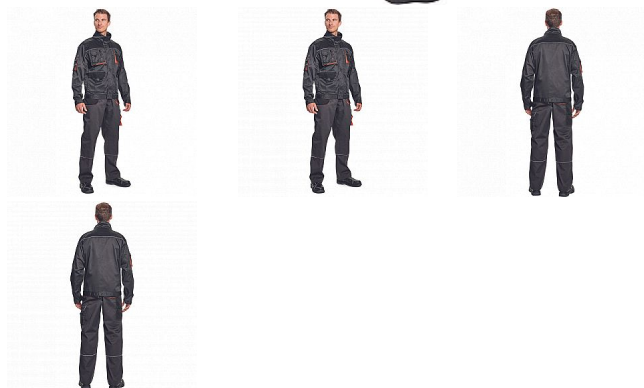

REGGE kalhoty tm.šedá 56

» PRACOVNÍ ODĚVY » Montérkové kalhoty

Popis

- pánské pracovní kalhoty
- 2 přední kapsy
- 2 zadní kapsy
- 1 kapsa na stehně
- zesílená oblast kolen s možností vkládání kolenních výztuh
- pružný pas
- reflexní prvky

Kód zboží	1027108302
Dodavatelské číslo	0302040505xxx
EAN	8717869059804
Značka	CERVA

Na skladě: U dodavatele
U dodavatele: 94 KS

Parametry

Značka	CERVA
Materiál	Svrchní materiál: 65% polyester, 35% bavlna, 245 g/m ²
Barva	šedá
Pohlaví	Unisex