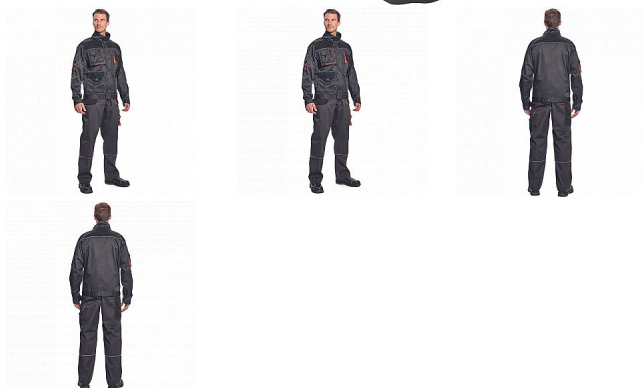

REGGE kalhoty tm.šedá 56

» PRACOVNÍ ODĚVY » Montérkové kalhoty

Popis

- pánské pracovní kalhoty
- 2 přední kapsy
- 2 zadní kapsy
- 1 kapsa na stehně
- zesílená oblast kolen s možností vkládání kolenních výztuh
- pružný pas
- reflexní prvky

Kód zboží	1027108302
Dodavatelské číslo	0302040505xxx
EAN	8717869059804
Značka	CERVA

Na skladě: U dodavatele
U dodavatele: 94 KS

Parametry

Značka	CERVA
Materiál	Svrchní materiál: 65% polyester, 35% bavlna, 245 g/m ²
Barva	šedá
Pohlaví	Unisex