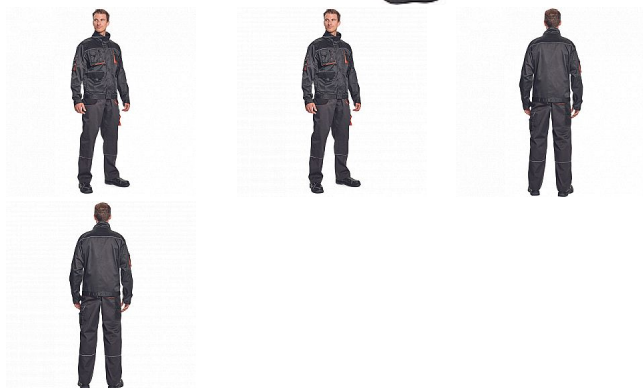

REGGE kalhoty tm.šedá 58

» PRACOVNÍ ODĚVY » Montérkové kalhoty

Popis

- pánské pracovní kalhoty
- 2 přední kapsy
- 2 zadní kapsy
- 1 kapsa na stehně
- zesílená oblast kolen s možností vkládání kolenních výztuh
- pružný pas
- reflexní prvky

Kód zboží	1027108302
Dodavatelské číslo	0302040505xxx
EAN	8717869059811
Značka	CERVA

Na skladě: U dodavatele
U dodavatele: 62 KS

Parametry

Značka	CERVA
Materiál	Svrchní materiál: 65% polyester, 35% bavlna, 245 g/m ²
Barva	šedá
Pohlaví	Unisex