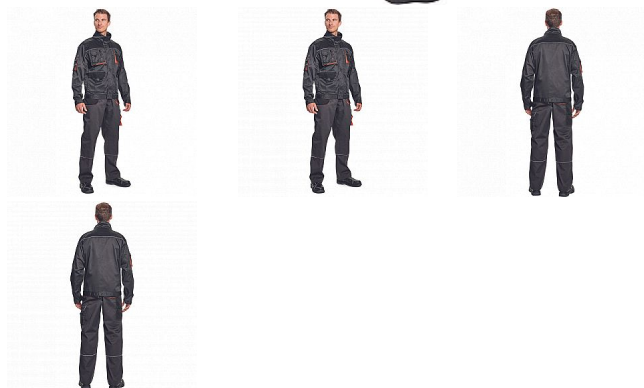

REGGE kalhoty tm.šedá 58

» PRACOVNÍ ODĚVY » Montérkové kalhoty

Popis

- pánské pracovní kalhoty
- 2 přední kapsy
- 2 zadní kapsy
- 1 kapsa na stehně
- zesílená oblast kolen s možností vkládání kolenních výztuh
- pružný pas
- reflexní prvky

Kód zboží	1027108302
Dodavatelské číslo	0302040505xxx
EAN	8717869059811
Značka	CERVA

Na skladě: U dodavatele
U dodavatele: 62 KS

Parametry

Značka	CERVA
Materiál	Svrchní materiál: 65% polyester, 35% bavlna, 245 g/m ²
Barva	šedá
Pohlaví	Unisex