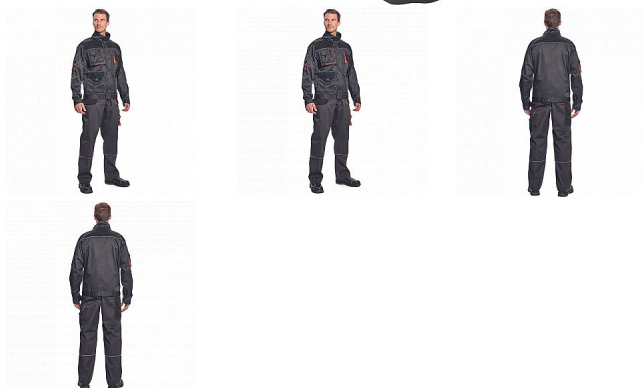

REGGE kalhoty tm.šedá 58

» PRACOVNÍ ODĚVY » Montérkové kalhoty

Popis

- pánské pracovní kalhoty
- 2 přední kapsy
- 2 zadní kapsy
- 1 kapsa na stehně
- zesílená oblast kolen s možností vkládání kolenních výztuh
- pružný pas
- reflexní prvky

Kód zboží	1027108302
Dodavatelské číslo	0302040505xxx
EAN	8717869059811
Značka	CERVA

Na skladě: U dodavatele
U dodavatele: 62 KS

Parametry

Značka	CERVA
Materiál	Svrchní materiál: 65% polyester, 35% bavlna, 245 g/m ²
Barva	šedá
Pohlaví	Unisex