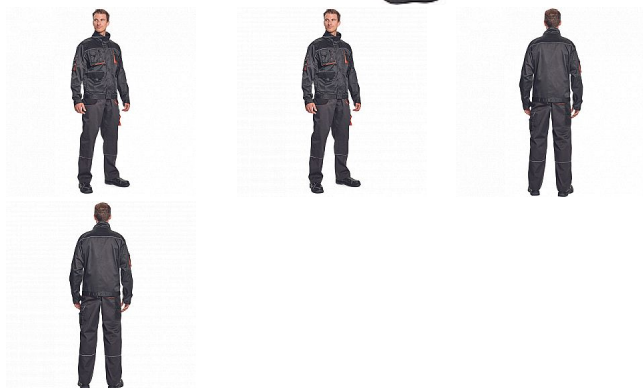

REGGE kalhoty tm.šedá 60

» PRACOVNÍ ODĚVY » Montérkové kalhoty

Popis

- pánské pracovní kalhoty
- 2 přední kapsy
- 2 zadní kapsy
- 1 kapsa na stehně
- zesílená oblast kolen s možností vkládání kolenních výztuh
- pružný pas
- reflexní prvky

Kód zboží	1027108302
Dodavatelské číslo	0302040505xxx
EAN	8717869059828
Značka	CERVA

Na skladě: U dodavatele
U dodavatele: 109 KS

Parametry

Značka	CERVA
Materiál	Svrchní materiál: 65% polyester, 35% bavlna, 245 g/m ²
Barva	šedá
Pohlaví	Unisex