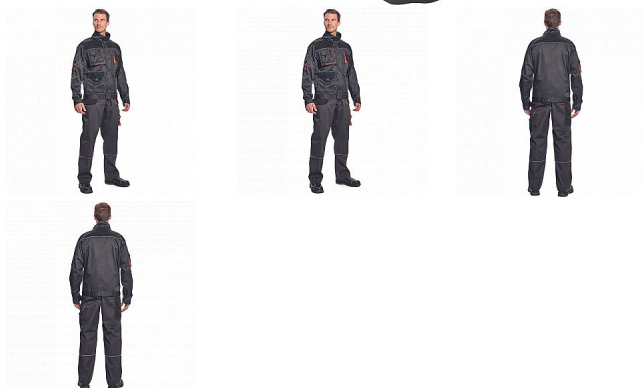

REGGE kalhoty tm.šedá 60

» PRACOVNÍ ODĚVY » Montérkové kalhoty

Popis

- pánské pracovní kalhoty
- 2 přední kapsy
- 2 zadní kapsy
- 1 kapsa na stehně
- zesílená oblast kolen s možností vkládání kolenních výztuh
- pružný pas
- reflexní prvky

Kód zboží	1027108302
Dodavatelské číslo	0302040505xxx
EAN	8717869059828
Značka	CERVA

Na skladě: U dodavatele
U dodavatele: 109 KS

Parametry

Značka	CERVA
Materiál	Svrchní materiál: 65% polyester, 35% bavlna, 245 g/m ²
Barva	šedá
Pohlaví	Unisex