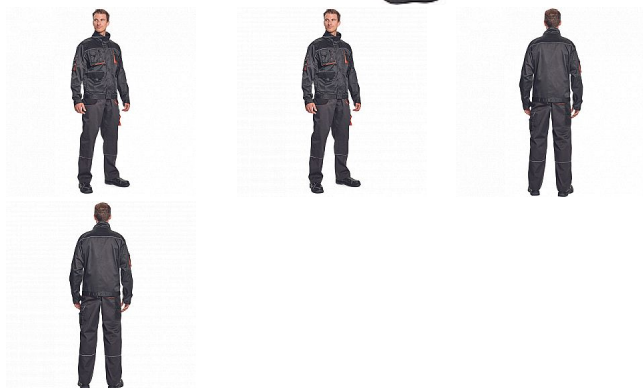

# REGGE kalhoty tm.šedá 62

» PRACOVNÍ ODĚVY » Montérkové kalhoty

## Popis

- pánské pracovní kalhoty
- 2 přední kapsy
- 2 zadní kapsy
- 1 kapsa na stehně
- zesílená oblast kolen s možností vkládání kolenních výztuh
- pružný pas
- reflexní prvky

Kód zboží	1027108302
Dodavatelské číslo	0302040505xxx
EAN	8717869059835
Značka	CERVA

## Parametry

Značka	CERVA
Materiál	<b>Svrchní materiál:</b> 65% polyester, 35% bavlna, 245 g/m <sup>2</sup>
Barva	šedá
Pohlaví	Unisex