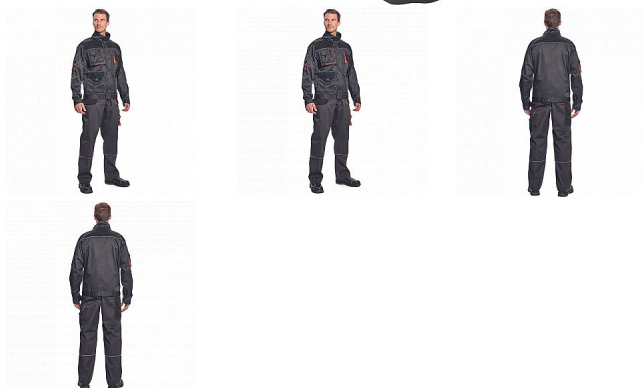

REGGE kalhoty tm.šedá 62

» PRACOVNÍ ODĚVY » Montérkové kalhoty

Popis

- pánské pracovní kalhoty
- 2 přední kapsy
- 2 zadní kapsy
- 1 kapsa na stehně
- zesílená oblast kolen s možností vkládání kolenních výztuh
- pružný pas
- reflexní prvky

Kód zboží	1027108302
Dodavatelské číslo	0302040505xxx
EAN	8717869059835
Značka	CERVA

Na skladě: U dodavatele
U dodavatele: 63 KS

Parametry

Značka	CERVA
Materiál	Svrchní materiál: 65% polyester, 35% bavlna, 245 g/m ²
Barva	šedá
Pohlaví	Unisex