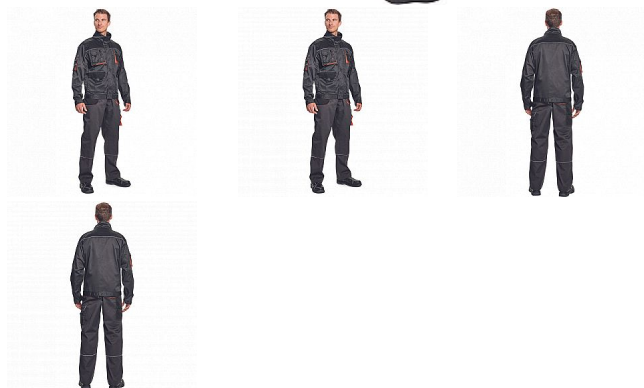

# REGGE kalhoty tm.šedá 64

» PRACOVNÍ ODĚVY » Montérkové kalhoty

## Popis

- pánské pracovní kalhoty
- 2 přední kapsy
- 2 zadní kapsy
- 1 kapsa na stehně
- zesílená oblast kolen s možností vkládání kolenních výztuh
- pružný pas
- reflexní prvky

Kód zboží	1027108302
Dodavatelské číslo	0302040505xxx
EAN	8717869059842
Značka	CERVA

## Parametry

Značka	CERVA
Materiál	<b>Svrchní materiál:</b> 65% polyester, 35% bavlna, 245 g/m <sup>2</sup>
Barva	šedá
Pohlaví	Unisex