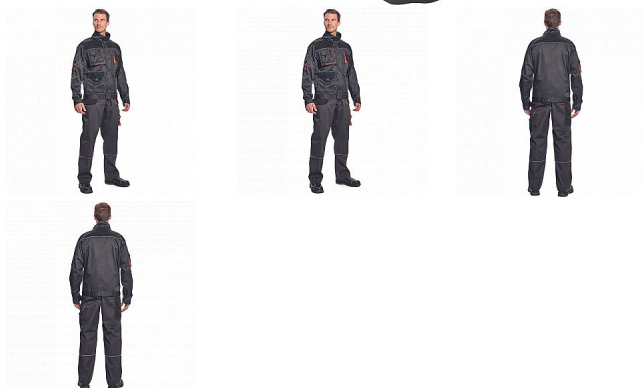

REGGE kalhoty tm.šedá 64

» PRACOVNÍ ODĚVY » Montérkové kalhoty

Popis

- pánské pracovní kalhoty
- 2 přední kapsy
- 2 zadní kapsy
- 1 kapsa na stehně
- zesílená oblast kolen s možností vkládání kolenních výztuh
- pružný pas
- reflexní prvky

Kód zboží	1027108302
Dodavatelské číslo	0302040505xxx
EAN	8717869059842
Značka	CERVA

Na skladě: U dodavatele
U dodavatele: 38 KS

Parametry

Značka	CERVA
Materiál	Svrchní materiál: 65% polyester, 35% bavlna, 245 g/m ²
Barva	šedá
Pohlaví	Unisex