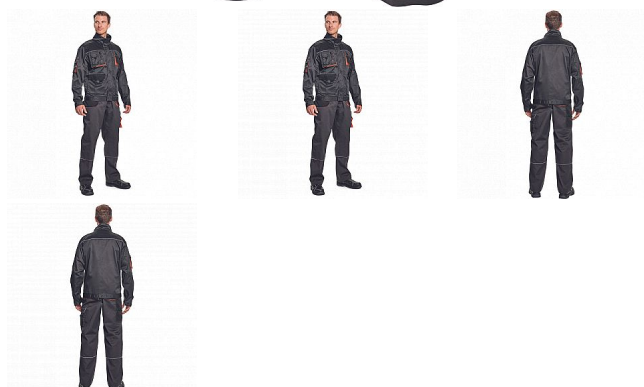

REGGE kalhoty tm.šedá 64

» PRACOVNÍ ODĚVY » Montérkové kalhoty

Popis

- pánské pracovní kalhoty
- 2 přední kapsy
- 2 zadní kapsy
- 1 kapsa na stehně
- zesílená oblast kolen s možností vkládání kolenních výztuh
- pružný pas
- reflexní prvky

Kód zboží	1027108302
Dodavatelské číslo	0302040505xxx
EAN	8717869059842
Značka	CERVA

Na skladě: U dodavatele
U dodavatele: 38 KS

Parametry

Značka	CERVA
Materiál	Svrchní materiál: 65% polyester, 35% bavlna, 245 g/m ²
Barva	šedá
Pohlaví	Unisex