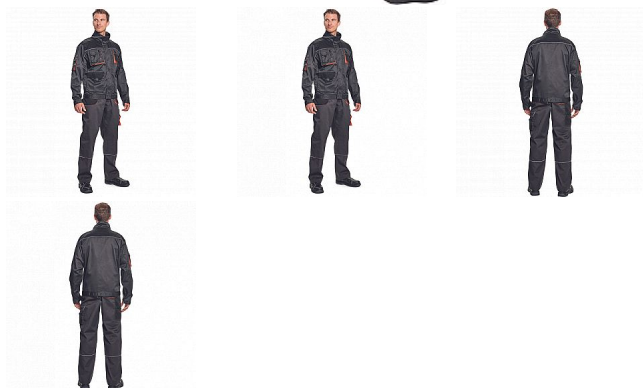

# REGGE kalhoty tm.šedá

» PRACOVNÍ ODĚVY » Montérkové kalhoty

## Popis

- pánské pracovní kalhoty
- 2 přední kapsy
- 2 zadní kapsy
- 1 kapsa na stehně
- zesílená oblast kolen s možností vkládání kolenních výztuh
- pružný pas
- reflexní prvky

Kód zboží	1027108302
Dodavatelské číslo	0302040505xxx
Značka	CERVA

## Parametry

Značka	CERVA
Materiál	<b>Svrchní materiál:</b> 65% polyester, 35% bavlna, 245 g/m <sup>2</sup>
Barva	šedá
Pohlaví	Unisex