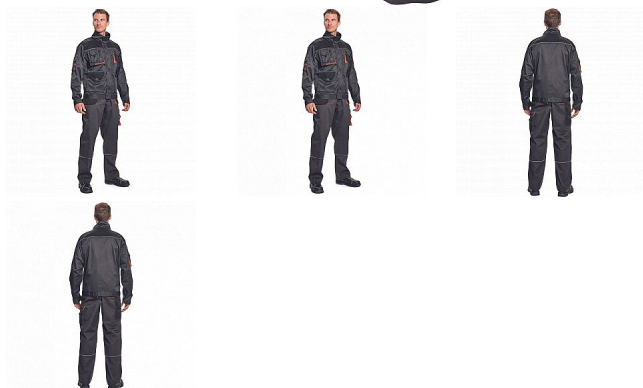

REGGE kalhoty tm.šedá

» PRACOVNÍ ODĚVY » Montérkové kalhoty

Popis

- pánské pracovní kalhoty
- 2 přední kapsy
- 2 zadní kapsy
- 1 kapsa na stehně
- zesílená oblast kolen s možností vkládání kolenních výztuh
- pružný pas
- reflexní prvky

Kód zboží	1027108302
Dodavatelské číslo	0302040505xxx
Značka	CERVA

Na skladě: U dodavatele
U dodavatele: 572 KS

Parametry

Značka	CERVA
Materiál	Svrchní materiál: 65% polyester, 35% bavlna, 245 g/m ²
Barva	šedá
Pohlaví	Unisex