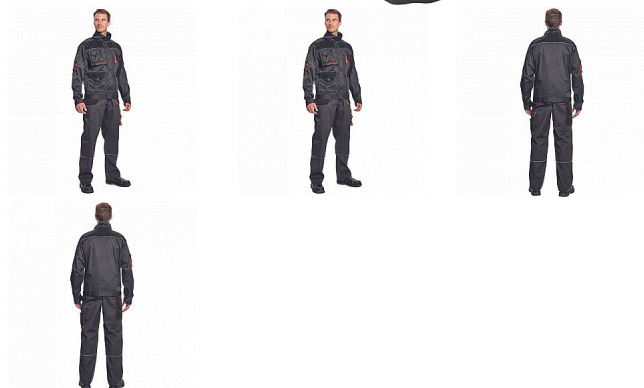

REGGE kalhoty tm.šedá

» PRACOVNÍ ODĚVY » Montérkové kalhoty

Popis

- pánské pracovní kalhoty
- 2 přední kapsy
- 2 zadní kapsy
- 1 kapsa na stehně
- zesílená oblast kolen s možností vkládání kolenních výztuh
- pružný pas
- reflexní prvky

Kód zboží	1027108302
Dodavatelské číslo	0302040505xxx
Značka	CERVA

Na skladě: U dodavatele
U dodavatele: 572 KS

Parametry

Značka	CERVA
Materiál	Svrchní materiál: 65% polyester, 35% bavlna, 245 g/m ²
Barva	šedá
Pohlaví	Unisex