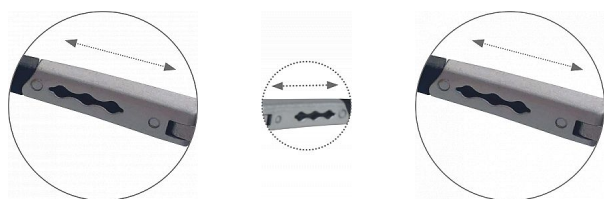

ROZELLE brýle zrcadlové

» OCHRANNÉ POMŮCKY » Ochrana zraku » Brýle

Popis

brýle sportovního designu s polykarbonátovým zorníkem třídy 1 F dle normy EN 166; zorník s ochranou proti poškrábání a zamlžení; ochrana proti letícím částicím s nízkou energií; nastavitelná délka straníc; bezbarvý zorník s ochranným filtrem proti UV záření dle normy EN 170; v nabídce i zorník blokující modré světlo, Blue Light Blocker, s filtračním zbarvením 38 %

Kód zboží	1072000390
Dodavatelské číslo	0501036301999
EAN	8591806083332
Značka	CERVA

Na skladě:	215 KS
Na prodejně:	5 KS
U dodavatele:	8 536 KS

Parametry

Značka	CERVA
Norma	EN 166:2001 EN 170:2002 EN 172:1994
Barva	zrcadlová
Pohlaví	Unisex