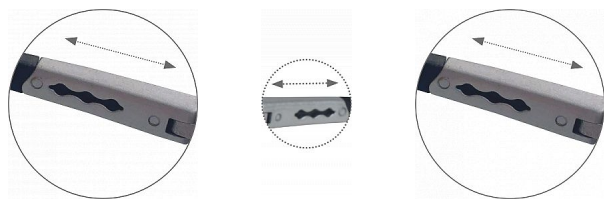

# ROZELLE brýle zrcadlové

» OCHRANNÉ POMŮCKY » Ochrana zraku » Brýle

## Popis

brýle sportovního designu s polykarbonátovým zorníkem třídy 1 F dle normy EN 166; zorník s ochranou proti poškrábání a zamlžení; ochrana proti letícím částicím s nízkou energií; nastavitelná délka straníc; bezbarvý zorník s ochranným filtrem proti UV záření dle normy EN 170; v nabídce i zorník blokující modré světlo, Blue Light Blocker, s filtračním zbarvením 38 %

## Parametry

Značka	CERVA
Norma	EN 166:2001 EN 170:2002 EN 172:1994
Barva	zrcadlová
Pohlaví	Unisex