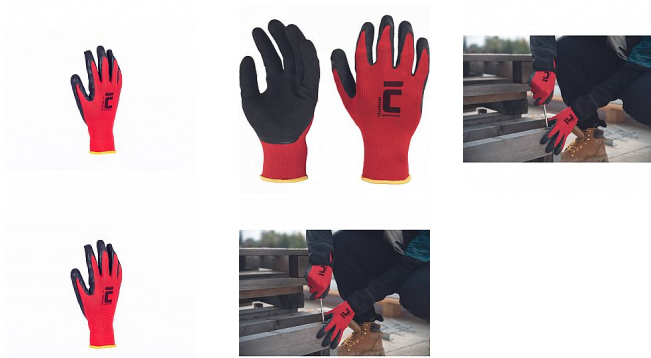

# SALANGANA červená

» PRACOVNÍ RUKAVICE » Vrstvené / máčené » Vrstvené LATEX

## Popis

- bezešvé polyesterové rukavice s vynikajícím úchopem v suchém i v olejnatém prostředí
- latexové povrstvení zajišťuje odolnost vůči vodě nebo oleji

Kód zboží	1053202107
Dodavatelské číslo	0108026420070
EAN	8591806262553
Značka	CERVA