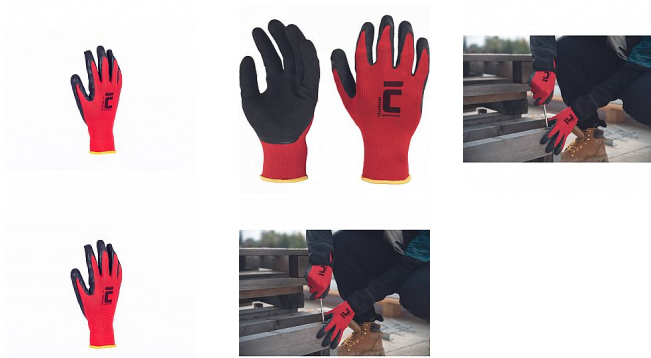

SALANGANA červená

» PRACOVNÍ RUKAVICE » Vrstvené / máčené » Vrstvené LATEX

Popis

- bezešvé polyesterové rukavice s vynikajícím úchopem v suchém i v olejnatém prostředí
- latexové povrstvení zajišťuje odolnost vůči vodě nebo oleji

Kód zboží	1053202107
Dodavatelské číslo	0108026420070
EAN	8591806262553
Značka	CERVA

Na skladě: U dodavatele
U dodavatele: 2 225 PÁR

Parametry

Značka	CERVA
Materiál	Materiál máčení: latex Materiál rukavice: polyester
Norma	EN ISO 21420:2020+A1:2024 EN 388:2016+A1:2018 2121X
Pohlaví	Unisex