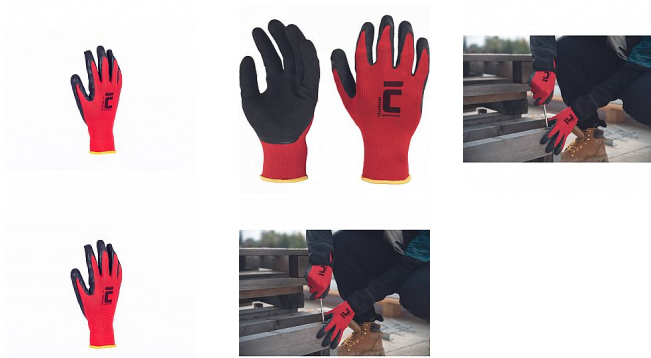

SALANGANA červená

» PRACOVNÍ RUKAVICE » Vrstvené / máčené » Vrstvené LATEX

Popis

- bežešvé polyesterové rukavice s vynikajícím úchopem v suchém i v olejnatém prostředí
- latexové povrstvení zajišťuje odolnost vůči vodě nebo oleji

Kód zboží	1053202108
Dodavatelské číslo	0108026420080
EAN	8591806262560
Značka	CERVA

Na skladě: U dodavatele
U dodavatele: 286 PÁR

Parametry

Značka	CERVA
Materiál	Materiál máčení: latex Materiál rukavice: polyester
Norma	EN ISO 21420:2020+A1:2024 EN 388:2016+A1:2018 2121X
Pohlaví	Unisex