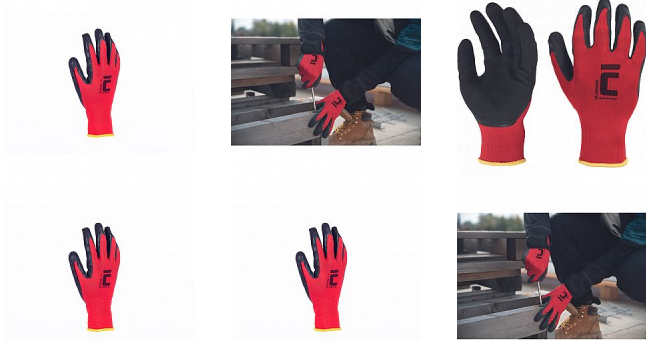

# SALANGANA červená

» PRACOVNÍ RUKAVICE » Vrstvené / máčené » Vrstvené LATEX

## Popis

- bezešvé polyesterové rukavice s vynikajícím úchopem v suchém i v olejnatém prostředí
- latexové povrstvení zajišťuje odolnost vůči vodě nebo oleji

Kód zboží	1053202110
Dodavatelské číslo	0108026420100
EAN	8591806262584
Značka	CERVA