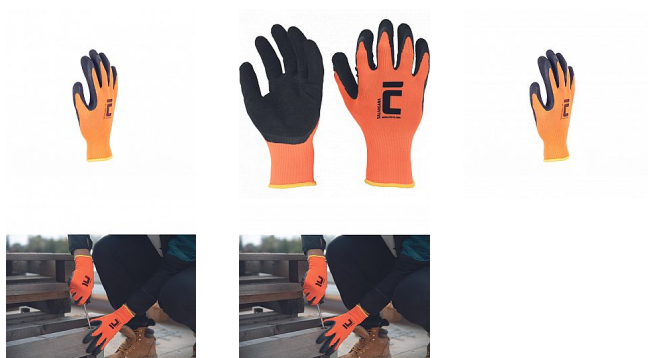

# SALANGANA oranžová

» PRACOVNÍ RUKAVICE » Vrstvené / máčené » Vrstvené LATEX

## Popis

- bezešvé polyesterové rukavice s vynikajícím úchopem v suchém i v olejnatém prostředí
- latexové povrstvení zajišťuje odolnost vůči vodě nebo oleji

Kód zboží	1053202411
Dodavatelské číslo	0108026490110
EAN	8591806262775
Značka	CERVA

## Parametry

Značka	CERVA
Materiál	<b>Materiál máčení:</b> latex <b>Materiál rukavice:</b> polyester
Norma	EN ISO 21420:2020+A1:2024 EN 388:2016+A1:2018   2121X
Barva	oranžová
Pohlaví	Unisex