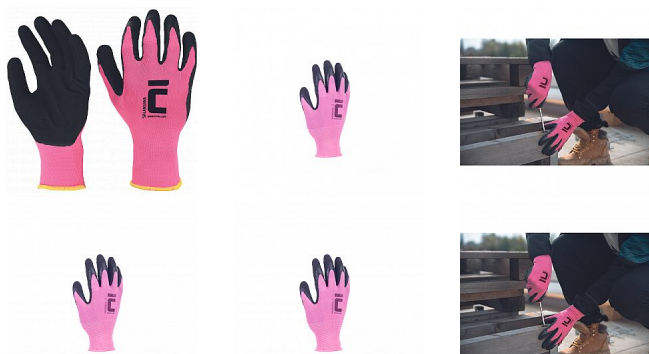

SALANGANA růžová

» PRACOVNÍ RUKAVICE » Vrstvené / máčené » Vrstvené LATEX

Kód zboží	10532022
Značka	CERVA

Na skladě:	38 ks
Na prodejně:	83 ks
U dodavatele:	22 971 ks

Popis

_ bezešvé polyesterové rukavice s vynikajícím úchopem
v suchém i v olejnatém prostředí _ latexové povrstvení
zajišťuje odolnost vůči vodě nebo oleji