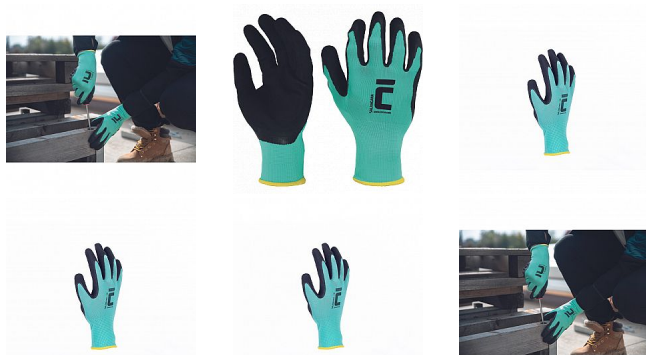

# SALANGANA zelená

» PRACOVNÍ RUKAVICE » Vrstvené / máčené » Vrstvené LATEX

## Popis

- bezešvé polyesterové rukavice s vynikajícím úchopem v suchém i v olejnatém prostředí
- latexové povrstvení zajišťuje odolnost vůči vodě nebo oleji

Kód zboží	1053202010
Dodavatelské číslo	0108026410100
EAN	8591806262522
Značka	CERVA

## Parametry

Značka	CERVA
Materiál	<b>Materiál máčení:</b> latex <b>Materiál rukavice:</b> polyester
Norma	EN ISO 21420:2020+A1:2024 EN 388:2016+A1:2018   2121X
Barva	zelená
Pohlaví	Unisex