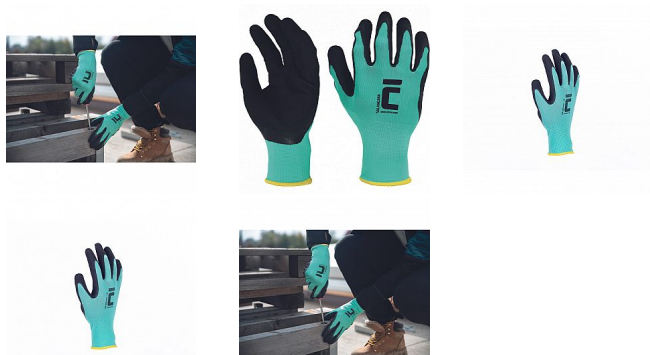

SALANGANA zelená

» PRACOVNÍ RUKAVICE » Vrstvené / máčené » Vrstvené LATEX

Popis

- bezešvé polyesterové rukavice s vynikajícím úchopem v suchém i v olejnatém prostředí
- latexové povrstvení zajišťuje odolnost vůči vodě nebo oleji

Kód zboží	1053202010
Dodavatelské číslo	0108026410100
EAN	8591806262522
Značka	CERVA

Na skladě:	93 PÁR
Na prodejně:	24 PÁR
U dodavatele:	24 020 PÁR

Parametry

Značka	CERVA
Materiál	Materiál máčení: latex Materiál rukavice: polyester
Norma	EN ISO 21420:2020+A1:2024 EN 388:2016+A1:2018 2121X
Barva	zelená
Pohlaví	Unisex