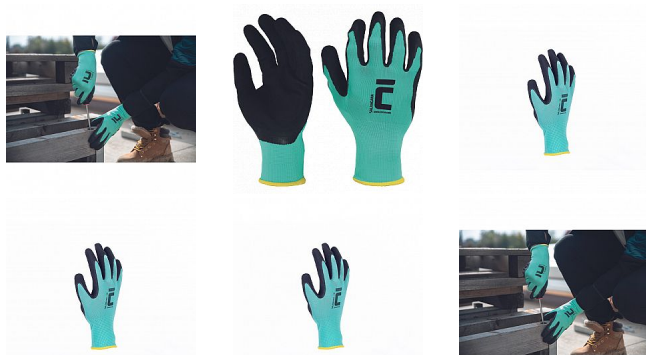

SALANGANA zelená

» PRACOVNÍ RUKAVICE » Vrstvené / máčené » Vrstvené LATEX

Popis

- bezešvé polyesterové rukavice s vynikajícím úchopem v suchém i v olejnatém prostředí
- latexové povrstvení zajišťuje odolnost vůči vodě nebo oleji

Kód zboží	1053202006
Dodavatelské číslo	0108026410060
EAN	8591806262485
Značka	CERVA

Na skladě:	U dodavatele
Na prodejně:	4 PÁR
U dodavatele:	739 PÁR

Parametry

Značka	CERVA
Materiál	Materiál máčení: latex Materiál rukavice: polyester
Norma	EN ISO 21420:2020+A1:2024 EN 388:2016+A1:2018 2121X
Barva	zelená
Pohlaví	Pánské