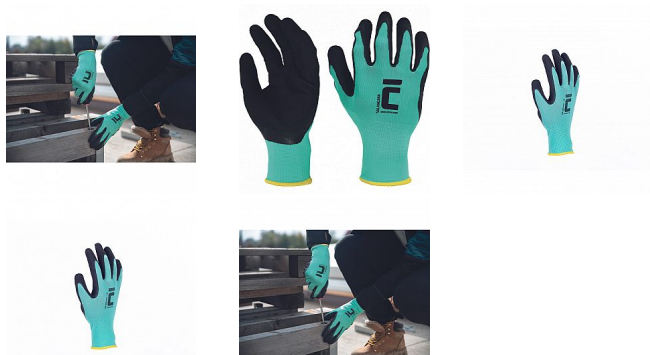

SALANGANA zelená

» PRACOVNÍ RUKAVICE » Vrstvené / máčené » Vrstvené LATEX

Popis

- bezešvé polyesterové rukavice s vynikajícím úchopem v suchém i v olejnatém prostředí
- latexové povrstvení zajišťuje odolnost vůči vodě nebo oleji

Kód zboží	1053202006
Dodavatelské číslo	0108026410060
EAN	8591806262485
Značka	CERVA

Na skladě:	U dodavatele
Na prodejně:	17 PÁR
U dodavatele:	823 PÁR

Parametry

Značka	CERVA
Materiál	Materiál máčení: latex Materiál rukavice: polyester
Norma	EN ISO 21420:2020+A1:2024 EN 388:2016+A1:2018 2121X
Barva	zelená
Pohlaví	Pánské