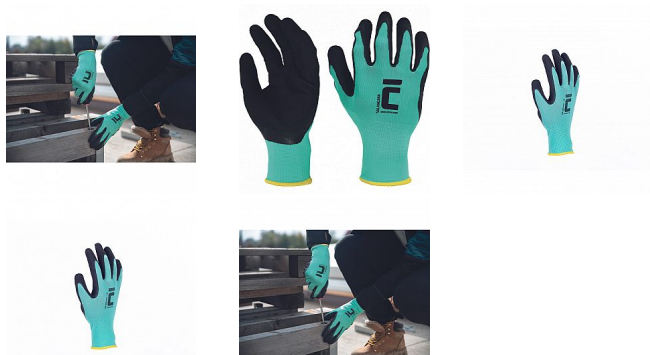

SALANGANA zelená

» PRACOVNÍ RUKAVICE » Vrstvené / máčené » Vrstvené LATEX

Popis

- bezešvé polyesterové rukavice s vynikajícím úchopem v suchém i v olejnatém prostředí
- latexové povrstvení zajišťuje odolnost vůči vodě nebo oleji

Kód zboží	1053202007
Dodavatelské číslo	0108026410070
EAN	8591806262492
Značka	CERVA

Na skladě:	U dodavatele
Na prodejně:	20 PÁR
U dodavatele:	1 645 PÁR

Parametry

Značka	CERVA
Materiál	Materiál máčení: latex Materiál rukavice: polyester
Norma	EN ISO 21420:2020+A1:2024 EN 388:2016+A1:2018 2121X
Barva	zelená
Pohlaví	Unisex