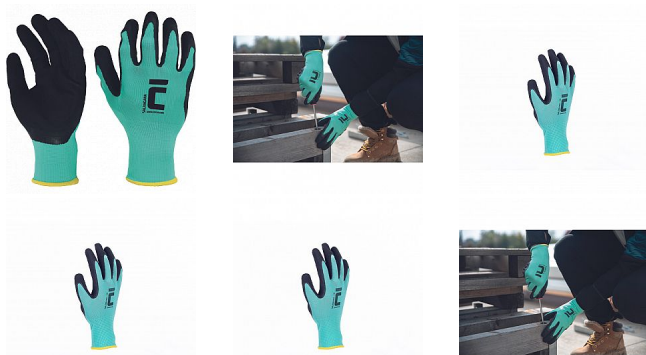

SALANGANA zelená

» PRACOVNÍ RUKAVICE » Vrstvené / máčené » Vrstvené LATEX

Kód zboží	1053202009
Dodavatelské číslo	0108026410090
EAN	8591806262515
Značka	CERVA

Na skladě:	3 PÁR
Na prodejně:	14 PÁR
U dodavatele:	23 586 PÁR

Popis

- bezešvé polyesterové rukavice s vynikajícím úchopem v suchém i v olejnatém prostředí
- latexové povrstvení zajišťuje odolnost vůči vodě nebo oleji

Parametry

Značka	CERVA
Materiál	Materiál máčení: latex Materiál rukavice: polyester
Norma	EN ISO 21420:2020+A1:2024 EN 388:2016+A1:2018 2121X
Barva	zelená
Pohlaví	Unisex