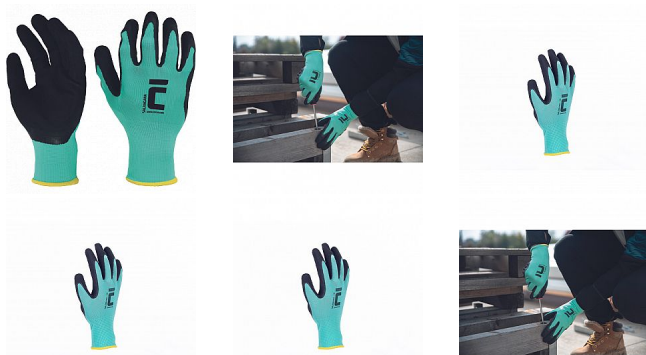

# SALANGANA zelená

» PRACOVNÍ RUKAVICE » Vrstvené / máčené » Vrstvené LATEX

|                    |               |
|--------------------|---------------|
| Kód zboží          | 1053202009    |
| Dodavatelské číslo | 0108026410090 |
| EAN                | 8591806262515 |
| Značka             | CERVA         |

## Popis

- bezešvé polyesterové rukavice s vynikajícím úchopem v suchém i v olejnatém prostředí
- latexové povrstvení zajišťuje odolnost vůči vodě nebo oleji