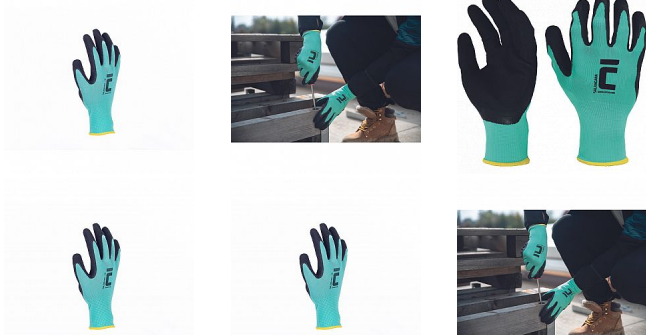

SALANGANA zelená

» PRACOVNÍ RUKAVICE » Vrstvené / máčené » Vrstvené LATEX

Popis

- bezešvé polyesterové rukavice s vynikajícím úchopem v suchém i v olejnatém prostředí
- latexové povrstvení zajišťuje odolnost vůči vodě nebo oleji

Kód zboží	1053202011
Dodavatelské číslo	0108026410110
EAN	8591806262539
Značka	CERVA

Na skladě:	7 PÁR na cestě 24 PÁR
Na prodejně:	6 PÁR
U dodavatele:	4 808 PÁR

Parametry

Značka	CERVA
Materiál	Materiál máčení: latex Materiál rukavice: polyester
Norma	EN ISO 21420:2020+A1:2024 EN 388:2016+A1:2018 2121X
Barva	zelená
Pohlaví	Unisex