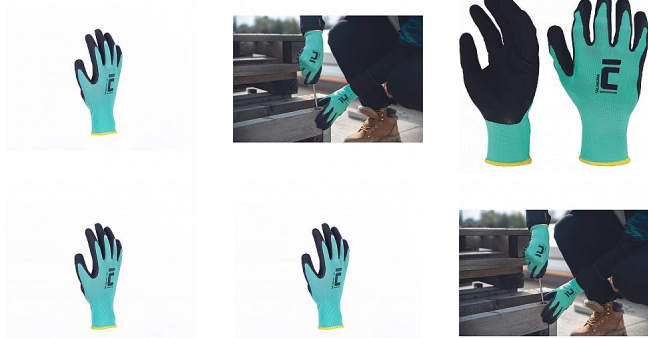

# SALANGANA zelená

» PRACOVNÍ RUKAVICE » Vrstvené / máčené » Vrstvené LATEX

## Popis

- bezešvé polyesterové rukavice s vynikajícím úchopem v suchém i v olejnatém prostředí
- latexové povrstvení zajišťuje odolnost vůči vodě nebo oleji

Kód zboží	1053202011
Dodavatelské číslo	0108026410110
EAN	8591806262539
Značka	CERVA