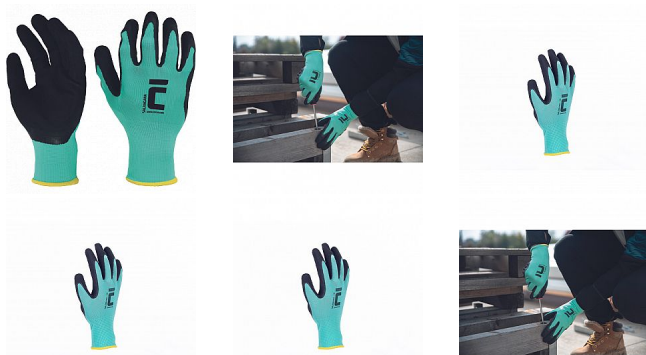

SALANGANA zelená

» PRACOVNÍ RUKAVICE » Vrstvené / máčené » Vrstvené LATEX

Kód zboží	1053202008
Dodavatelské číslo	0108026410080
EAN	8591806262508
Značka	CERVA

Na skladě:	6 PÁR
Na prodejně:	28 PÁR
U dodavatele:	7 438 PÁR

Popis

- bezešvé polyesterové rukavice s vynikajícím úchopem v suchém i v olejnatém prostředí
- latexové povrstvení zajišťuje odolnost vůči vodě nebo oleji

Parametry

Značka	CERVA
Materiál	Materiál máčení: latex Materiál rukavice: polyester
Norma	EN ISO 21420:2020+A1:2024 EN 388:2016+A1:2018 2121X
Barva	zelená
Pohlaví	Unisex