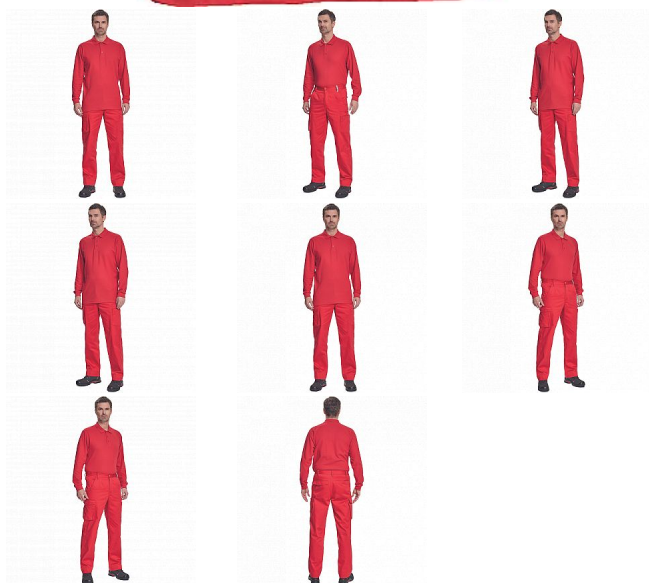

SANGU polo dl.rukáv červená

» PRACOVNÍ ODĚVY » Trička, košile » Trička dl.rukáv » SANGU polo dl.rukáv červená

Popis

• pánská polokošile s dlouhými rukávy • zapínání na 3 knoflíčky • límec a rukávy zakončené žebrovaným úpletem

Kód zboží	1026407007
EAN	8591806537415
Značka	CERVA

Na skladě: U dodavatele
U dodavatele: 70 KS

Parametry

Značka	CERVA
Materiál	Svrchní materiál: 60% bavlna, 40% polyester, 180 g/m ²
Barva	červená
Pohlaví	Unisex