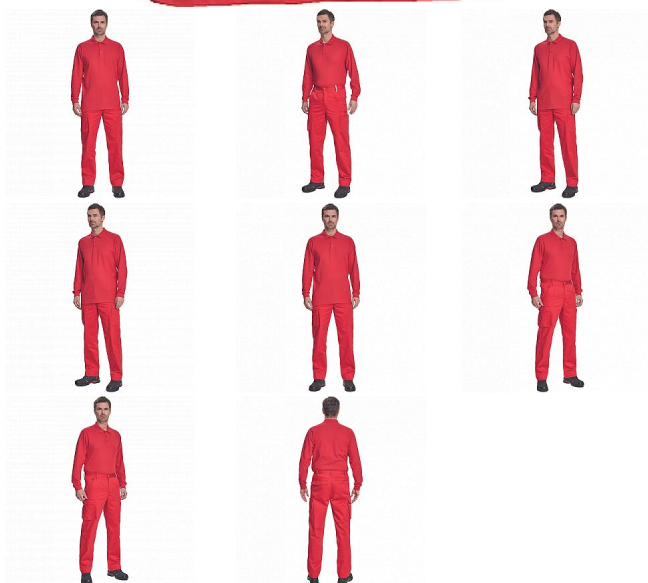

SANGU polo dl.rukáv červená

» PRACOVNÍ ODĚVY » Trička, košile » Trička dl.rukáv » SANGU polo dl.rukáv červená

Popis

- pánská polokošile s dlouhými rukávy
- zapínání na 3 knoflíčky
- límec a rukávy zakončené žebrovaným úpletem

Kód zboží	1026407007
EAN	8591806028418
Značka	CERVA

Na skladě: U dodavatele
U dodavatele: 172 KS

Parametry

Značka	CERVA
Materiál	Svrchní materiál: 60% bavlna, 40% polyester, 180 g/m ²
Barva	červená
Pohlaví	Unisex