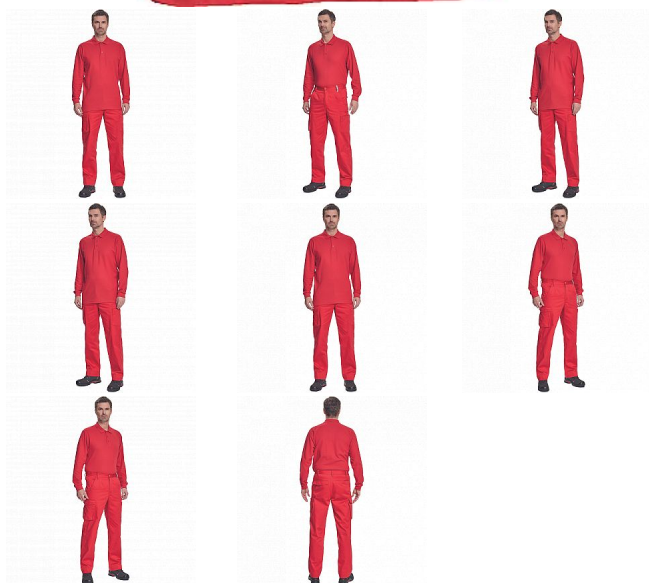

# SANGU polo dl.rukáv červená

» PRACOVNÍ ODĚVY » Trička, košile » Trička dl.rukáv » SANGU polo dl.rukáv červená

## Popis

• pánská polokošile s dlouhými rukávy • zapínání na 3 knoflíčky • límec a rukávy zakončené žebrovým úpletem

Kód zboží	1026407007
EAN	8591806028418
Značka	CERVA

Na skladě: U dodavatele  
U dodavatele: 172 KS

## Parametry

Značka	CERVA
Materiál	<b>Svrchní materiál:</b> 60% bavlna, 40% polyester, 180 g/m <sup>2</sup>
Barva	červená
Pohlaví	Unisex