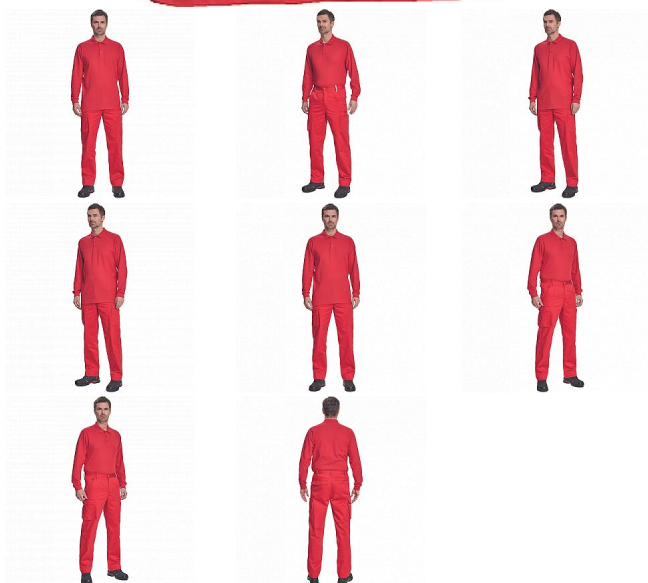

SANGU polo dl.rukáv červená

» PRACOVNÍ ODĚVY » Trička, košile » Trička dl.rukáv » SANGU polo dl.rukáv červená

Popis

• pánská polokošile s dlouhými rukávy • zapínání na 3 knoflíčky • límec a rukávy zakončené žebrovým úpletem

Kód zboží	1026407007
EAN	8591806537392
Značka	CERVA

Na skladě: U dodavatele
U dodavatele: 77 KS

Parametry

Značka	CERVA
Materiál	Svrchní materiál: 60% bavlna, 40% polyester, 180 g/m ²
Barva	červená
Pohlaví	Unisex