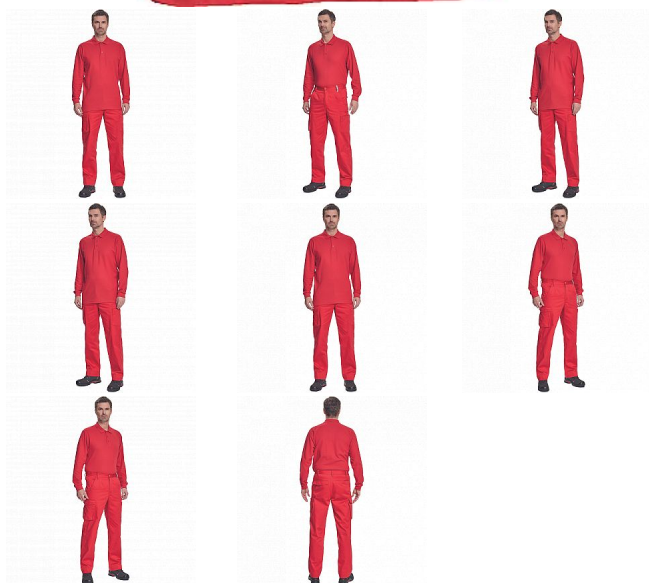

SANGU polo dl.rukáv červená

» PRACOVNÍ ODĚVY » Trička, košile » Trička dl.rukáv » SANGU polo dl.rukáv červená

Popis

- pánská polokošile s dlouhými rukávy
- zapínání na 3 knoflíčky
- límec a rukávy zakončené žebrovým úpletem

Kód zboží	1026407007
EAN	8591806537392
Značka	CERVA

Na skladě: U dodavatele
U dodavatele: 77 KS

Parametry

Značka	CERVA
Materiál	Svrchní materiál: 60% bavlna, 40% polyester, 180 g/m ²
Barva	červená
Pohlaví	Unisex