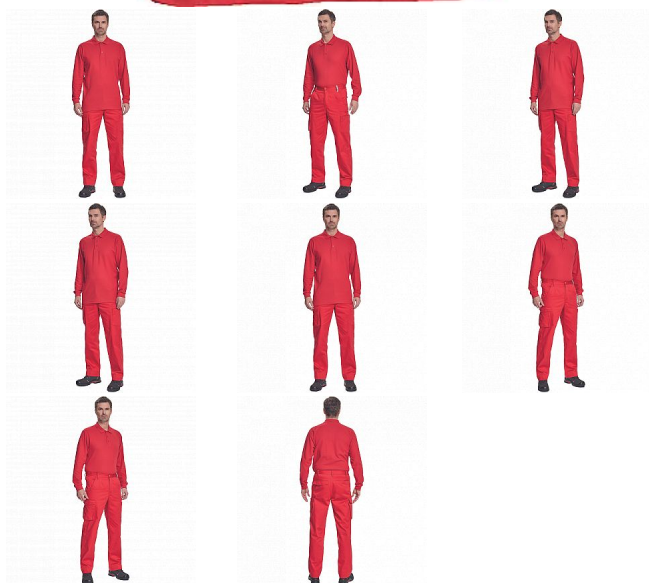

SANGU polo dl.rukáv červená

» PRACOVNÍ ODĚVY » Trička, košile » Trička dl.rukáv » SANGU polo dl.rukáv červená

Popis

- pánská polokošile s dlouhými rukávy
- zapínání na 3 knoflíčky
- límec a rukávy zakončené žebrovým úpletem

Kód zboží	1026407007
EAN	8591806028401
Značka	CERVA

Na skladě: U dodavatele
U dodavatele: 108 KS

Parametry

Značka	CERVA
Materiál	Svrchní materiál: 60% bavlna, 40% polyester, 180 g/m ²
Barva	červená
Pohlaví	Unisex