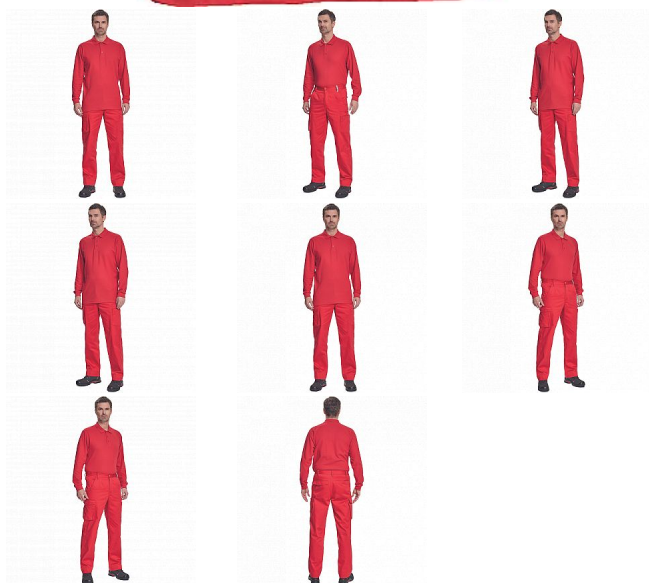

# SANGU polo dl.rukáv červená

» PRACOVNÍ ODĚVY » Trička, košile » Trička dl.rukáv » SANGU polo dl.rukáv červená

## Popis

- pánská polokošile s dlouhými rukávy
- zapínání na 3 knoflíčky
- límec a rukávy zakončené žebrovým úpletem

Kód zboží	1026407007
EAN	8591806028401
Značka	CERVA

Na skladě: U dodavatele  
U dodavatele: 108 KS

## Parametry

Značka	CERVA
Materiál	<b>Svrchní materiál:</b> 60% bavlna, 40% polyester, 180 g/m <sup>2</sup>
Barva	červená
Pohlaví	Unisex