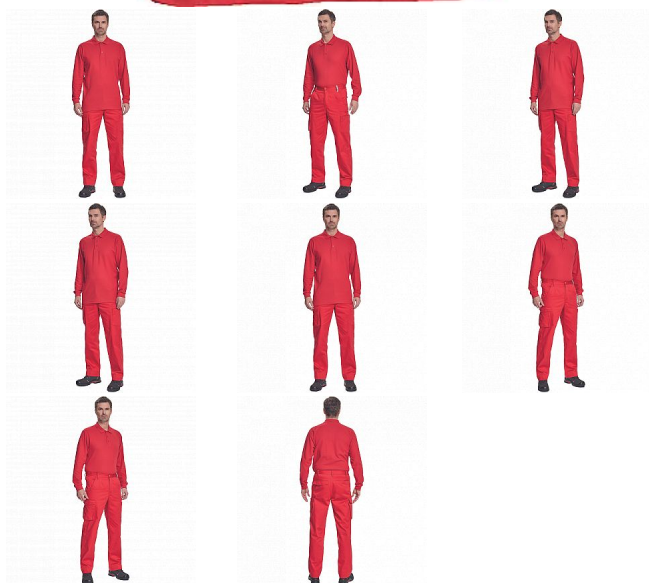

# SANGU polo dl.rukáv červená

» PRACOVNÍ ODĚVY » Trička, košile » Trička dl.rukáv » SANGU polo dl.rukáv červená

## Popis

• pánská polokošile s dlouhými rukávy • zapínání na 3 knoflíčky • límec a rukávy zakončené žebrovým úpletem

Kód zboží	1026407007
EAN	8591806537408
Značka	CERVA

Na skladě: U dodavatele  
U dodavatele: 41 KS

## Parametry

Značka	CERVA
Materiál	<b>Svrchní materiál:</b> 60% bavlna, 40% polyester, 180 g/m <sup>2</sup>
Barva	červená
Pohlaví	Unisex