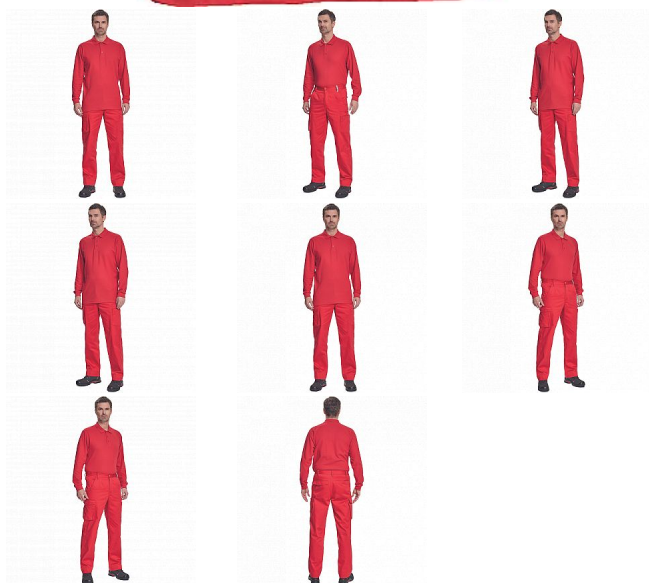

SANGU polo dl.rukáv červená

» PRACOVNÍ ODĚVY » Trička, košile » Trička dl.rukáv » SANGU polo dl.rukáv červená

Popis

• pánská polokošile s dlouhými rukávy • zapínání na 3 knoflíčky • límec a rukávy zakončené žebrovým úpletem

Kód zboží	1026407007
EAN	8591806537385
Značka	CERVA

Na skladě: U dodavatele
U dodavatele: 50 KS

Parametry

Značka	CERVA
Materiál	Svrchní materiál: 60% bavlna, 40% polyester, 180 g/m ²
Barva	červená
Pohlaví	Unisex