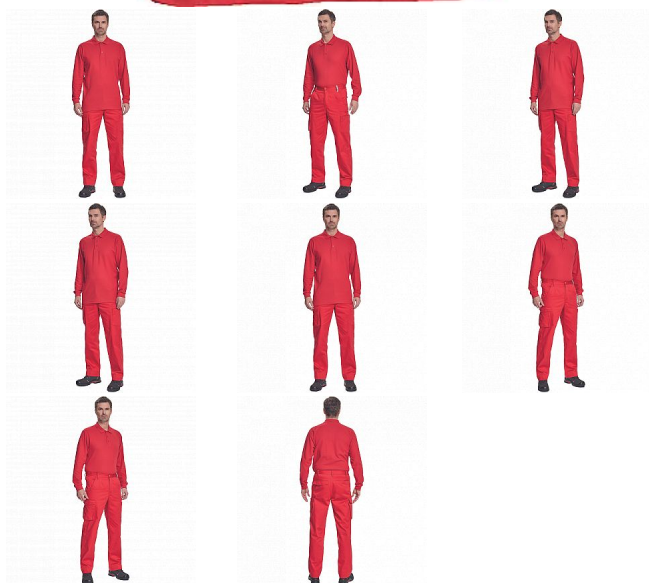

SANGU polo dl.rukáv červená

» PRACOVNÍ ODĚVY » Trička, košile » Trička dl.rukáv » SANGU polo dl.rukáv červená

Popis

• pánská polokošile s dlouhými rukávy • zapínání na 3 knoflíčky • límec a rukávy zakončené žebrovým úpletem

Kód zboží	1026407007
EAN	8591806028425
Značka	CERVA

Na skladě: U dodavatele
U dodavatele: 63 KS

Parametry

Značka	CERVA
Materiál	Svrchní materiál: 60% bavlna, 40% polyester, 180 g/m ²
Barva	červená
Pohlaví	Unisex