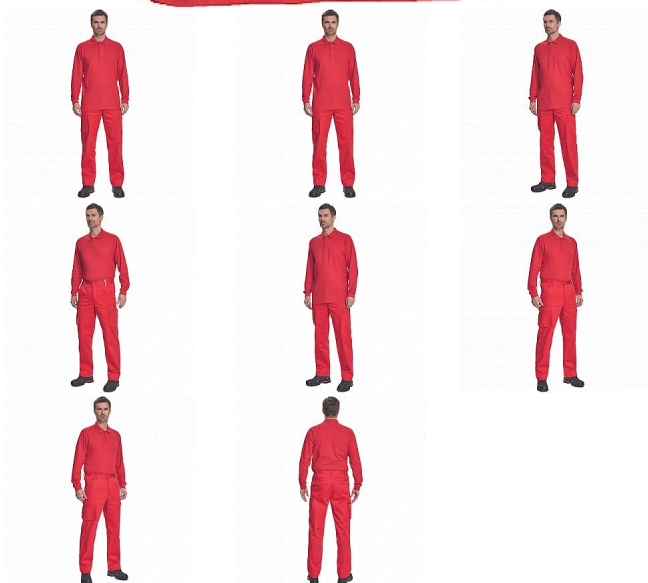

SANGU polo dl.rukáv červená

» PRACOVNÍ ODĚVY » Trička, košile » Trička dl.rukáv

Popis

- pánská polokošile s dlouhými rukávy
- zapínání na 3 knoflíčky
- límec a rukávy zakončené žebrovým úpletem

Kód zboží	1026407007
Dodavatelské číslo	0322000620xxx
Značka	CERVA

Dostupnost: 581 KS

Parametry

Značka	CERVA
Materiál	Svrchní materiál: 60% bavlna, 40% polyester, 180 g/m ²
Barva	červená
Pohlaví	Unisex