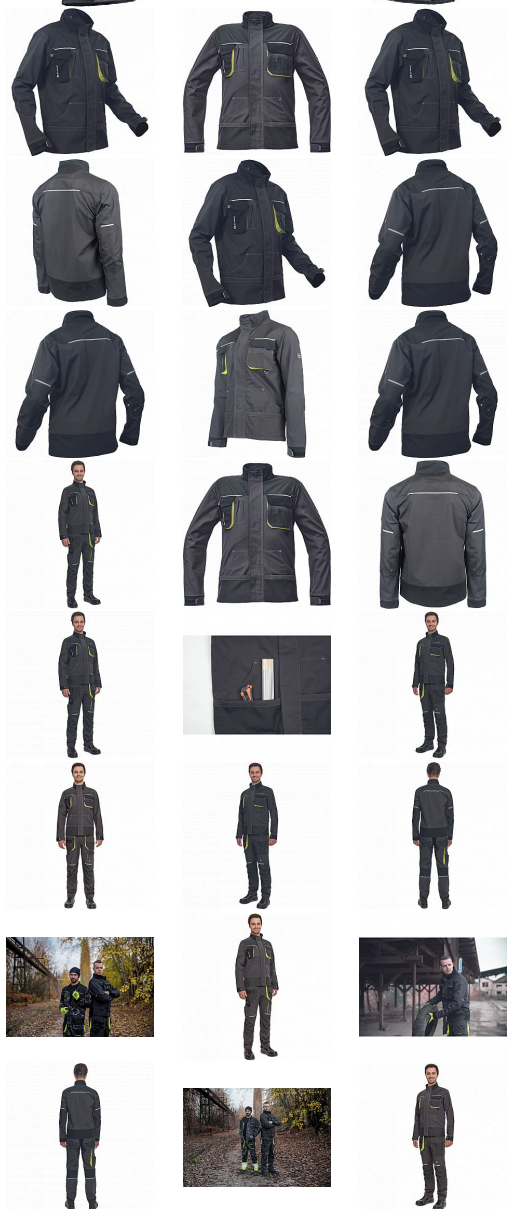

SHELDON bunda antracit/žlutá 42

» PRACOVNÍ ODEVY » Montérkové bundy

Kód zboží	1030008170
Dodavatelské číslo	03510045A1xxx
EAN	8591806282193
Značka	CERVA

Na skladě:
U dodavatele:

U dodavatele
22 KS

SHELDON bunda antracit/žlutá 42

» PRACOVNÍ ODĚVY » Montérkové bundy

Popis

• pánská pracovní bunda • zapínání kryté légou na suchý zip • 2 přední kapsy • 2 náprsní kapsy • 1 náprsní kapsa na mobilní telefon • Oxford 600D zesílení loktů • reflexní prvky • kontrastní prošití

Parametry

Značka	CERVA
Materiál	Svrchní materiál: 65% polyester, 35% bavlna, 270 g/m ²
Barva	HV reflexní v kombinaci
Pohlaví	Unisex