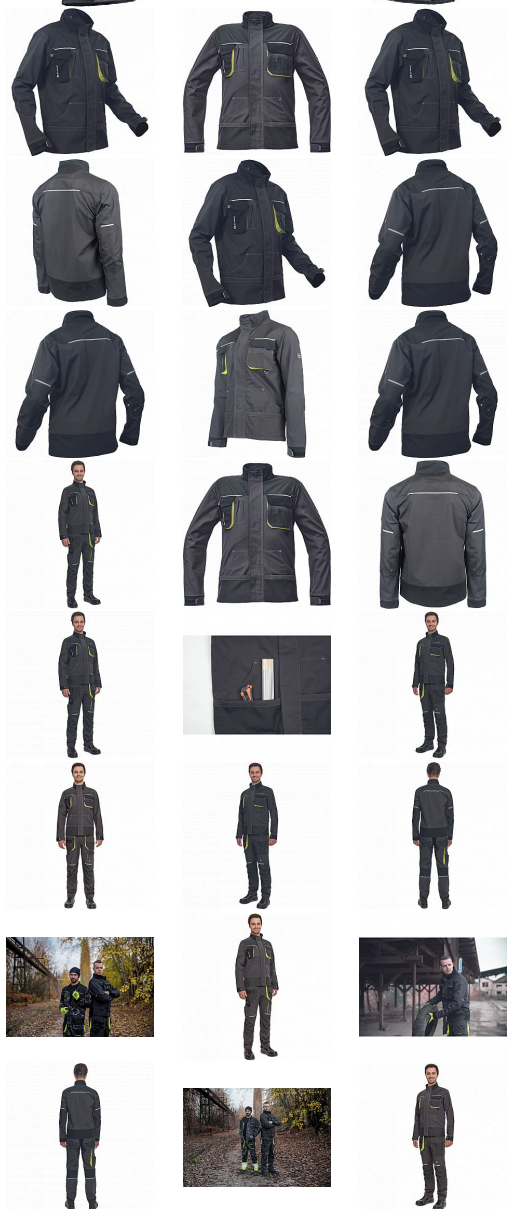

# SHELDON bunda antracit/žlutá 50

» PRACOVNÍ ODEVY » Montérkové bundy

Kód zboží	1030008170
Dodavatelské číslo	03510045A1xxx
EAN	8591806282230
Značka	CERVA

Na skladě:  
U dodavatele:

U dodavatele  
80 KS

# SHELDON bunda antracit/žlutá 50

» PRACOVNÍ ODĚVY » Montérkové bundy

## Popis

• pánská pracovní bunda • zapínání kryté légou na suchý zip • 2 přední kapsy • 2 náprsní kapsy • 1 náprsní kapsa na mobilní telefon • Oxford 600D zesílení loktů • reflexní prvky • kontrastní prošití

## Parametry

Značka	CERVA
Materiál	<b>Svrchní materiál:</b> 65% polyester, 35% bavlna, 270 g/m <sup>2</sup>
Barva	HV reflexní v kombinaci
Pohlaví	Unisex