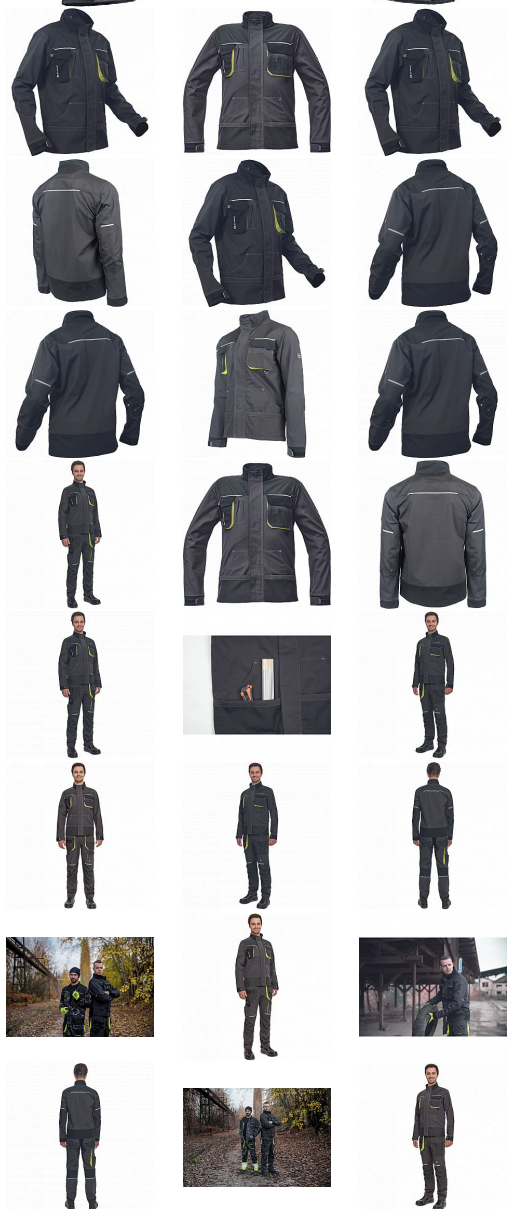

SHELDON bunda antracit/žlutá 52

» PRACOVNÍ ODEVY » Montérkové bundy

Kód zboží	1030008170
Dodavatelské číslo	03510045A1xxx
EAN	8591806282247
Značka	CERVA

Na skladě:
U dodavatele:

U dodavatele
100 KS

SHELDON bunda antracit/žlutá 52

» PRACOVNÍ ODĚVY » Montérkové bundy

Popis

• pánská pracovní bunda • zapínání kryté légou na suchý zip • 2 přední kapsy • 2 náprsní kapsy • 1 náprsní kapsa na mobilní telefon • Oxford 600D zesílení loktů • reflexní prvky • kontrastní prošití

Parametry

Značka	CERVA
Materiál	Svrchní materiál: 65% polyester, 35% bavlna, 270 g/m ²
Barva	HV reflexní v kombinaci
Pohlaví	Unisex