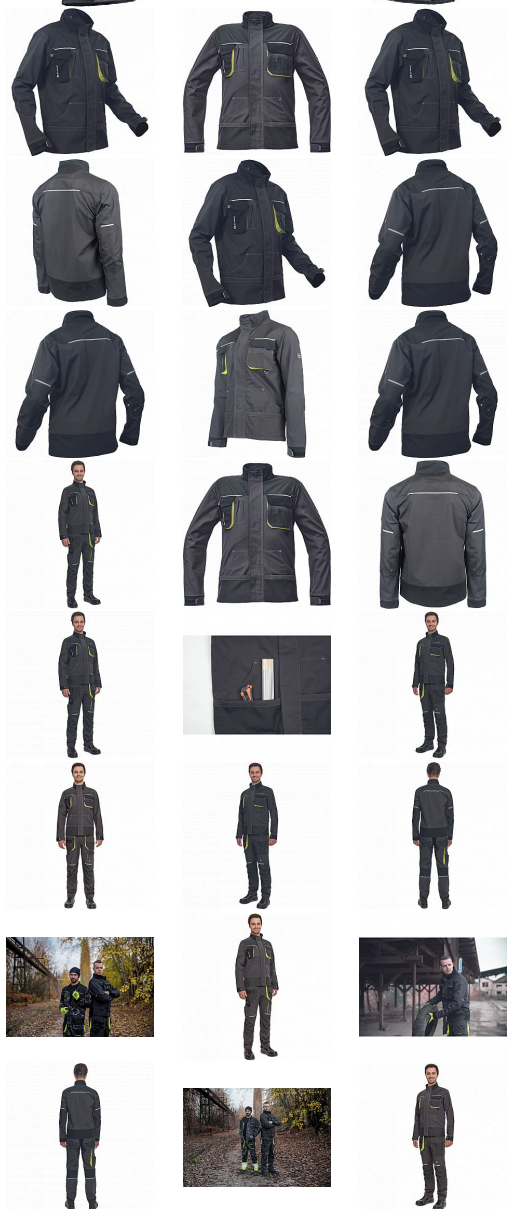

SHELDON bunda antracit/žlutá 54

» PRACOVNÍ ODEVY » Montérkové bundy

Kód zboží	1030008170
Dodavatelské číslo	03510045A1xxx
EAN	8591806282254
Značka	CERVA

Na skladě:
U dodavatele:

U dodavatele
76 KS

SHELDON bunda antracit/žlutá 54

» PRACOVNÍ ODĚVY » Montérkové bundy

Popis

• pánská pracovní bunda • zapínání kryté légou na suchý zip • 2 přední kapsy • 2 náprsní kapsy • 1 náprsní kapsa na mobilní telefon • Oxford 600D zesílení loktů • reflexní prvky • kontrastní prošití

Parametry

Značka	CERVA
Materiál	Svrchní materiál: 65% polyester, 35% bavlna, 270 g/m ²
Barva	HV reflexní v kombinaci
Pohlaví	Unisex