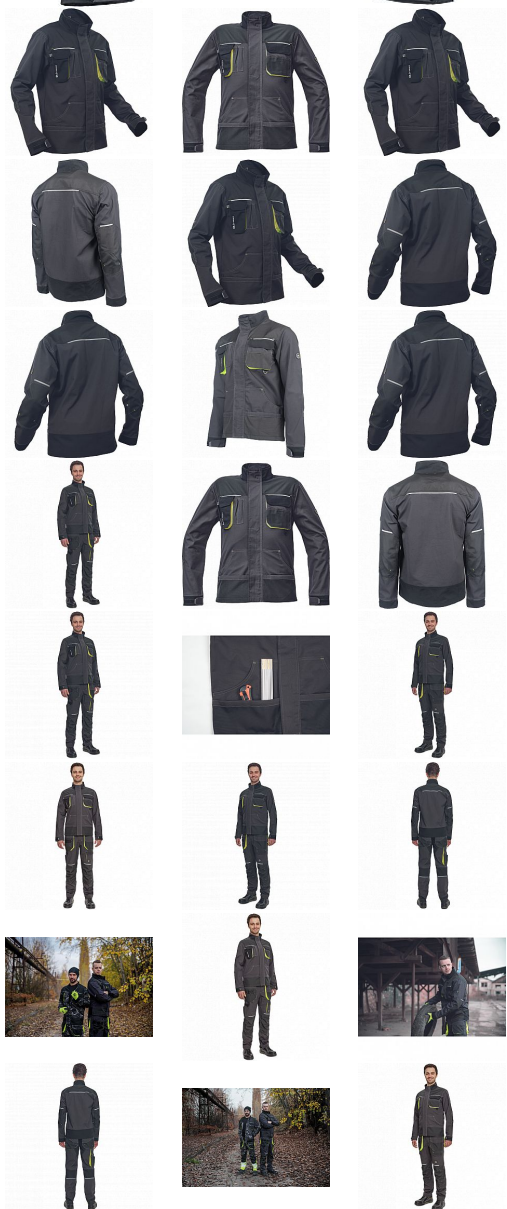

SHELDON bunda antracit/žlutá 56

» PRACOVNÍ ODĚVY » Montérkové bundy

Kód zboží	1030008170
Dodavatelské číslo	03510045A1xxx
EAN	8591806282261
Značka	CERVA

Na skladě:	U dodavatele
Na prodejně:	1 KS
U dodavatele:	90 KS

SHELDON bunda antracit/žlutá 56

» PRACOVNÍ ODĚVY » Montérkové bundy

Popis

• pánská pracovní bunda • zapínání kryté légou na suchý zip • 2 přední kapsy • 2 náprsní kapsy • 1 náprsní kapsa na mobilní telefon • Oxford 600D zesílení loktů • reflexní prvky • kontrastní prošití

Parametry

Značka	CERVA
Materiál	Svrchní materiál: 65% polyester, 35% bavlna, 270 g/m ²
Barva	HV reflexní v kombinaci
Pohlaví	Unisex