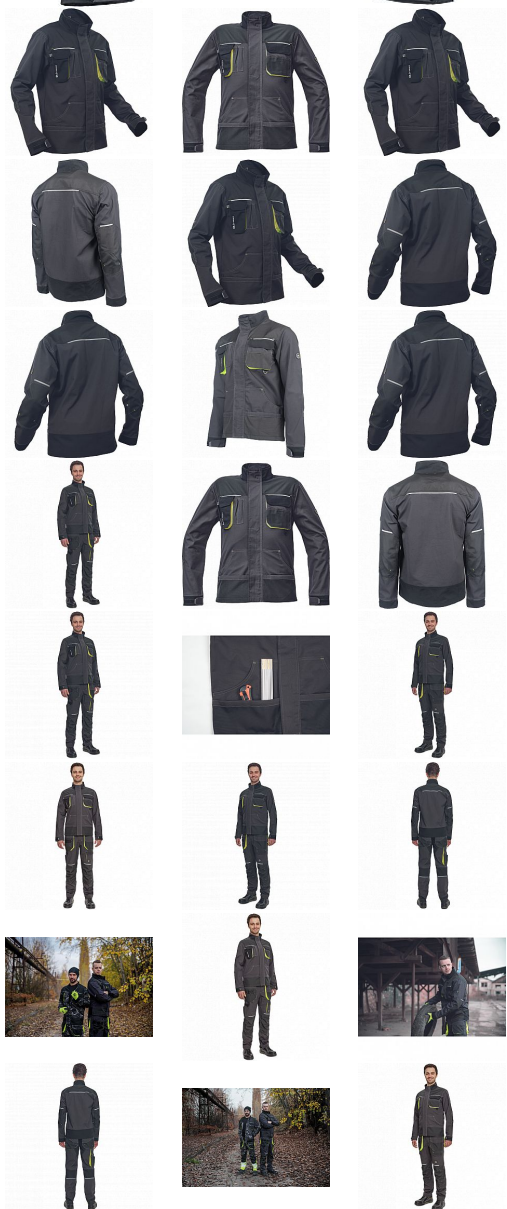

SHELDON bunda antracit/žlutá 62

» PRACOVNÍ ODEVY » Montérkové bundy

Kód zboží	1030008170
Dodavatelské číslo	03510045A1xxx
EAN	8591806282292
Značka	CERVA

Na skladě:	U dodavatele
Na prodejně:	1 KS
U dodavatele:	11 KS

SHELDON bunda antracit/žlutá 62

» PRACOVNÍ ODĚVY » Montérkové bundy

Popis

• pánská pracovní bunda • zapínání kryté légou na suchý zip • 2 přední kapsy • 2 náprsní kapsy • 1 náprsní kapsa na mobilní telefon • Oxford 600D zesílení loktů • reflexní prvky • kontrastní prošití

Parametry

Značka	CERVA
Materiál	Svrchní materiál: 65% polyester, 35% bavlna, 270 g/m ²
Barva	HV reflexní v kombinaci
Pohlaví	Unisex