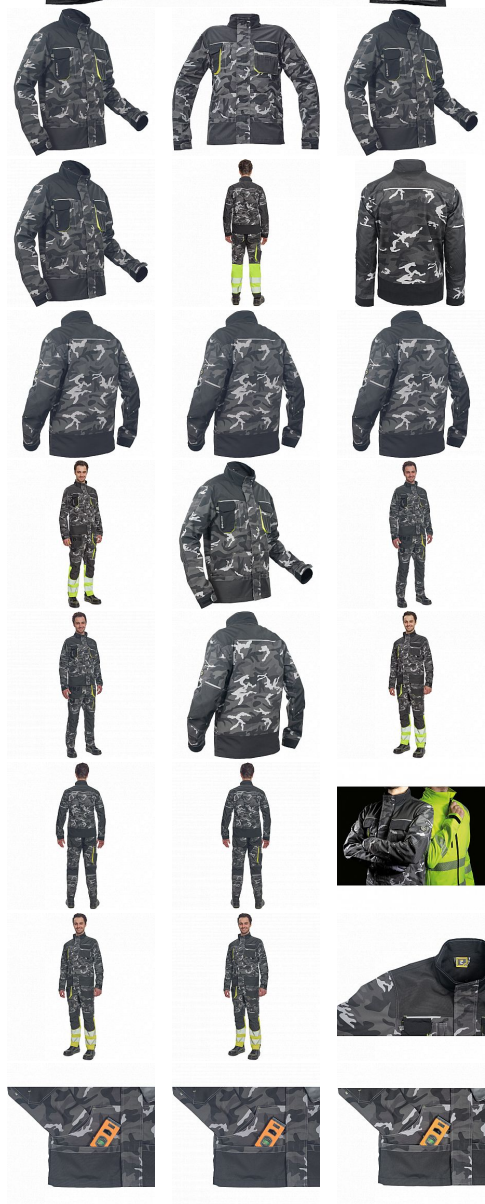

SHELDON CAMOU bunda šedá 42

» PRACOVNÍ ODĚVY » Bundy » Bundy zimní

Kód zboží	1020000556
Dodavatelské číslo	03510046G5xxx
EAN	8591806282339
Značka	CERVA

Na skladě:
U dodavatele:

U dodavatele
28 KS

SHELDON CAMOU bunda šedá 42

» PRACOVNÍ ODĚVY » Bundy » Bundy zimní

Popis

• pánská pracovní bunda • zapínání kryté légou na suchý zip • v moderní úpravě šedé kamuflážové barvy • 2 přední kapsy • 2 náprsní kapsy • 1 náprsní kapsa na mobilní telefon • Oxford 600D zesílení loktů • reflexní prvky • kontrastní prošití

Parametry

Značka	CERVA
Materiál	Svrchní materiál: 65% polyester, 35% bavlna, 270 g/m ²
Barva	šedá
Pohlaví	Unisex