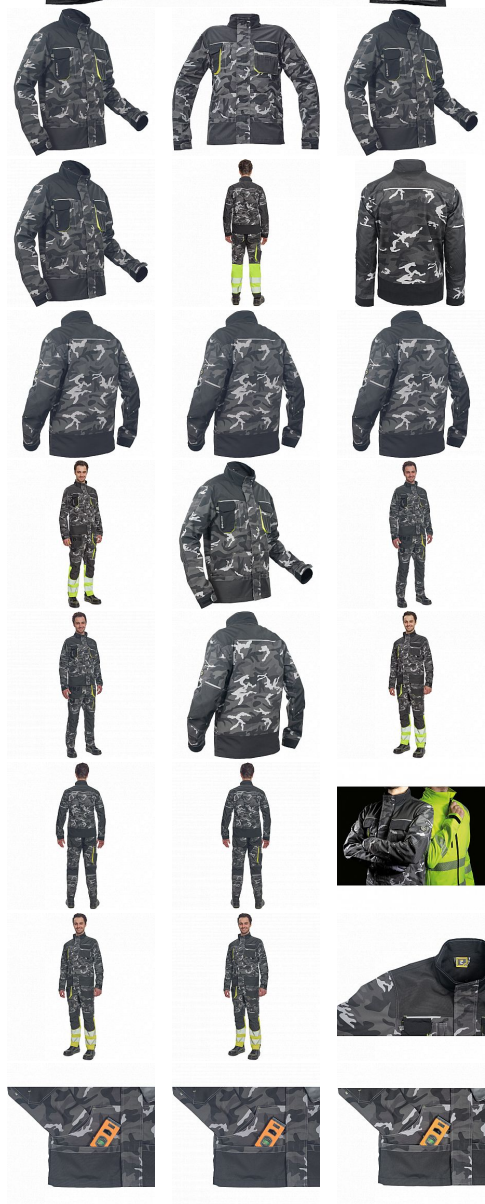

SHELDON CAMOU bunda šedá 46

» PRACOVNÍ ODĚVY » Bundy » Bundy zimní

Kód zboží	1020000556
Dodavatelské číslo	03510046G5xxx
EAN	8591806282353
Značka	CERVA

Na skladě:
U dodavatele:

U dodavatele
123 KS

SHELDON CAMOU bunda šedá 46

» PRACOVNÍ ODĚVY » Bundy » Bundy zimní

Popis

• pánská pracovní bunda • zapínání kryté légou na suchý zip • v moderní úpravě šedé kamuflážové barvy • 2 přední kapsy • 2 náprsní kapsy • 1 náprsní kapsa na mobilní telefon • Oxford 600D zesílení loktů • reflexní prvky • kontrastní prošití

Parametry

Značka	CERVA
Materiál	Svrchní materiál: 65% polyester, 35% bavlna, 270 g/m ²
Barva	šedá
Pohlaví	Unisex