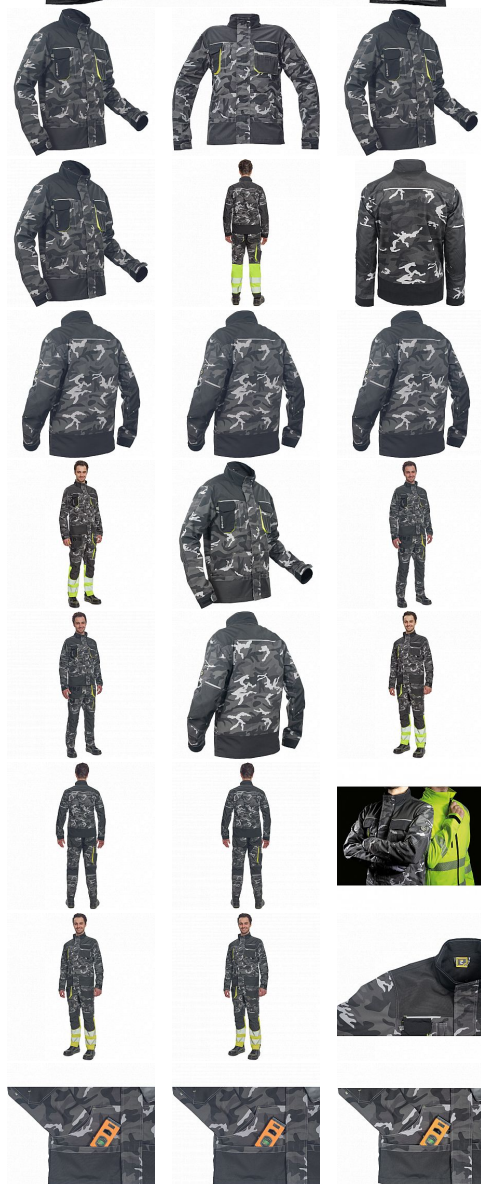

# SHELDON CAMOU bunda šedá 46

» PRACOVNÍ ODĚVY » Bundy » Bundy zimní

Kód zboží	1020000556
Dodavatelské číslo	03510046G5xxx
EAN	8591806282353
Značka	CERVA

Na skladě:  
U dodavatele:

U dodavatele  
123 KS

# SHELDON CAMOU bunda šedá 46

» PRACOVNÍ ODĚVY » Bundy » Bundy zimní

## Popis

• pánská pracovní bunda • zapínání kryté légou na suchý zip • v moderní úpravě šedé kamuflážové barvy • 2 přední kapsy • 2 náprsní kapsy • 1 náprsní kapsa na mobilní telefon • Oxford 600D zesílení loktů • reflexní prvky • kontrastní prošití

## Parametry

Značka	CERVA
Materiál	<b>Svrchní materiál:</b> 65% polyester, 35% bavlna, 270 g/m <sup>2</sup>
Barva	šedá
Pohlaví	Unisex