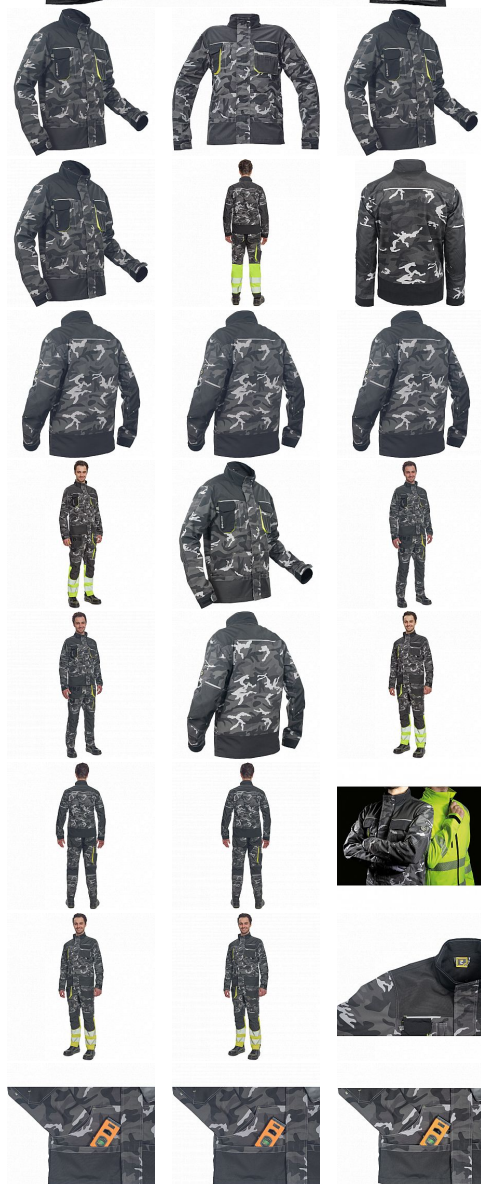

SHELDON CAMOU bunda šedá 48

» PRACOVNÍ ODĚVY » Bundy » Bundy zimní

Kód zboží	1020000556
Dodavatelské číslo	03510046G5xxx
EAN	8591806282360
Značka	CERVA

Na skladě:
U dodavatele:

U dodavatele
249 KS

SHELDON CAMOU bunda šedá 48

» PRACOVNÍ ODĚVY » Bundy » Bundy zimní

Popis

• pánská pracovní bunda • zapínání kryté légou na suchý zip • v moderní úpravě šedé kamuflážové barvy • 2 přední kapsy • 2 náprsní kapsy • 1 náprsní kapsa na mobilní telefon • Oxford 600D zesílení loktů • reflexní prvky • kontrastní prošití

Parametry

Značka	CERVA
Materiál	Svrchní materiál: 65% polyester, 35% bavlna, 270 g/m ²
Barva	šedá
Pohlaví	Unisex