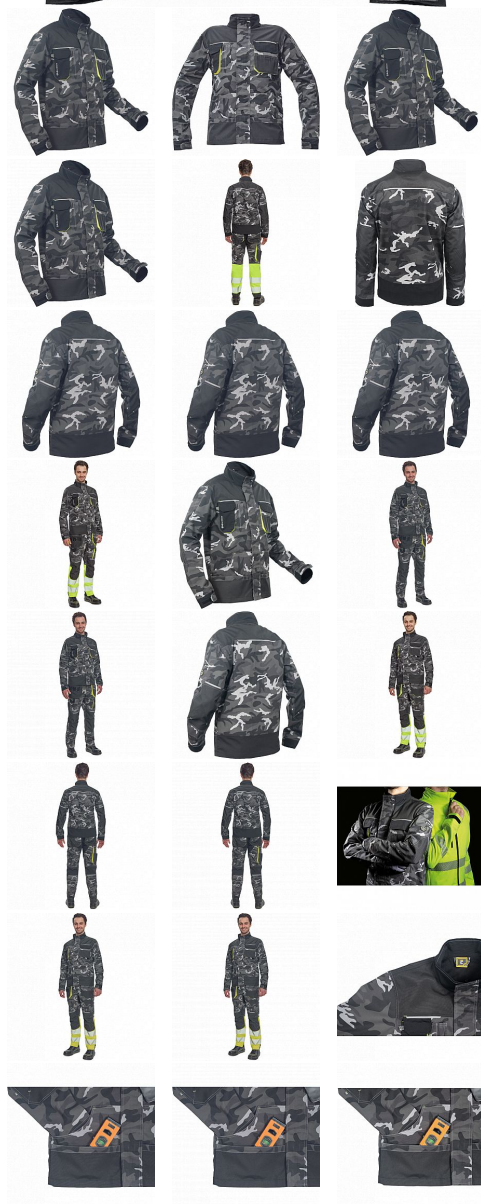

SHELDON CAMOU bunda šedá 50

» PRACOVNÍ OĎEVY » Bundy » Bundy zimní

Kód zboží	1020000556
Dodavatelské číslo	03510046G5xxx
EAN	8591806282377
Značka	CERVA

Na skladě:
U dodavatele:

U dodavatele
314 KS

SHELDON CAMOU bunda šedá 50

» PRACOVNÍ ODĚVY » Bundy » Bundy zimní

Popis

• pánská pracovní bunda • zapínání kryté légou na suchý zip • v moderní úpravě šedé kamuflážové barvy • 2 přední kapsy • 2 náprsní kapsy • 1 náprsní kapsa na mobilní telefon • Oxford 600D zesílení loktů • reflexní prvky • kontrastní prošití

Parametry

Značka	CERVA
Materiál	Svrchní materiál: 65% polyester, 35% bavlna, 270 g/m ²
Barva	šedá
Pohlaví	Unisex