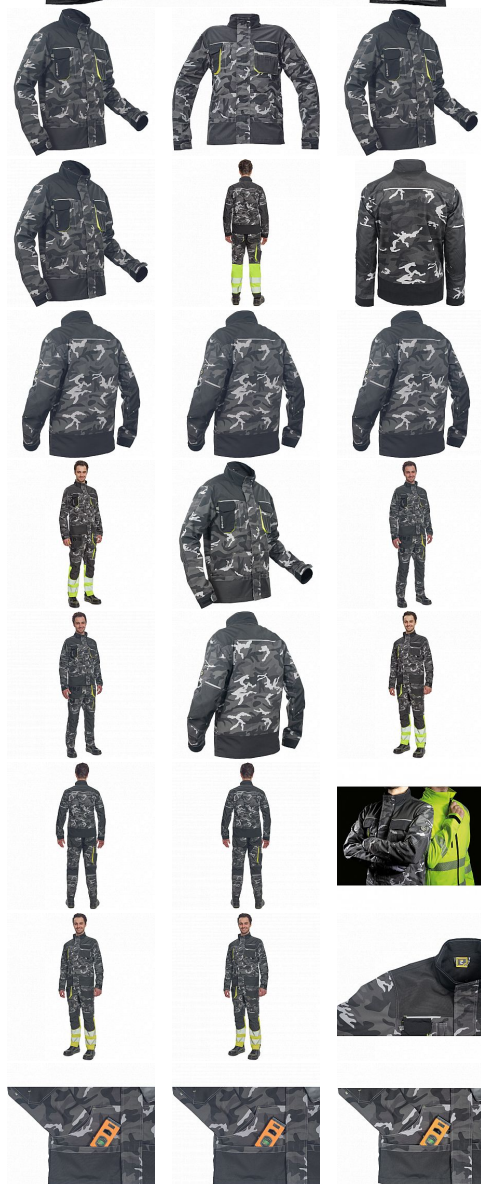

# SHELDON CAMOU bunda šedá 52

» PRACOVNÍ ODĚVY » Bundy » Bundy zimní

Kód zboží	1020000556
Dodavatelské číslo	03510046G5xxx
EAN	8591806282384
Značka	CERVA

Na skladě:  
U dodavatele:

U dodavatele  
447 KS

# SHELDON CAMOU bunda šedá 52

» PRACOVNÍ ODĚVY » Bundy » Bundy zimní

## Popis

• pánská pracovní bunda • zapínání kryté légou na suchý zip • v moderní úpravě šedé kamuflážové barvy • 2 přední kapsy • 2 náprsní kapsy • 1 náprsní kapsa na mobilní telefon • Oxford 600D zesílení loktů • reflexní prvky • kontrastní prošití

## Parametry

Značka	CERVA
Materiál	<b>Svrchní materiál:</b> 65% polyester, 35% bavlna, 270 g/m <sup>2</sup>
Barva	šedá
Pohlaví	Unisex