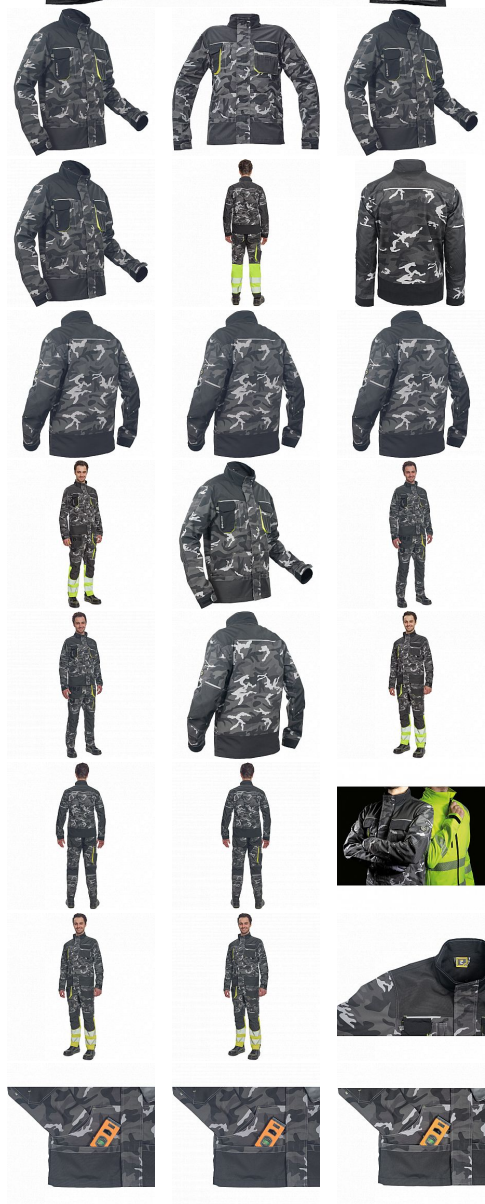

# SHELDON CAMOU bunda šedá 54

» PRACOVNÍ ODĚVY » Bundy » Bundy zimní

Kód zboží	1020000556
Dodavatelské číslo	03510046G5xxx
EAN	8591806282391
Značka	CERVA

Na skladě:  
U dodavatele:

U dodavatele  
397 KS

# SHELDON CAMOU bunda šedá 54

» PRACOVNÍ ODĚVY » Bundy » Bundy zimní

## Popis

• pánská pracovní bunda • zapínání kryté légou na suchý zip • v moderní úpravě šedé kamuflážové barvy • 2 přední kapsy • 2 náprsní kapsy • 1 náprsní kapsa na mobilní telefon • Oxford 600D zesílení loktů • reflexní prvky • kontrastní prošití

## Parametry

Značka	CERVA
Materiál	<b>Svrchní materiál:</b> 65% polyester, 35% bavlna, 270 g/m <sup>2</sup>
Barva	šedá
Pohlaví	Unisex